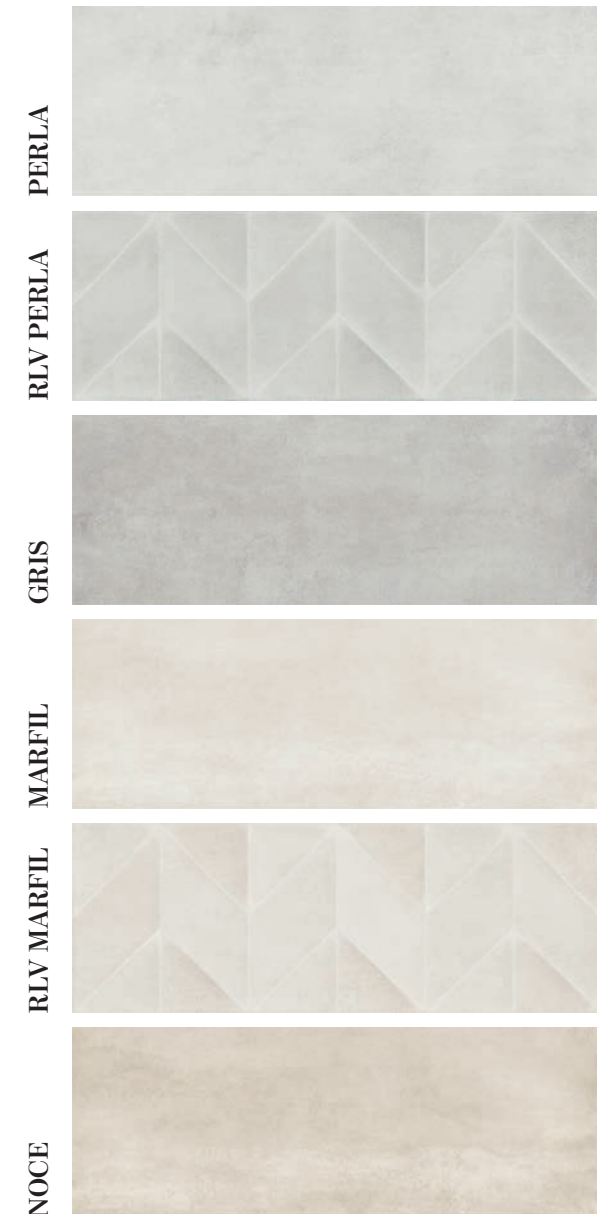

BENNET

RED BODY

Sizes / Formatos

25x70 · 10"x28"

M01S / RLV M020

RLV Bennet Marfil
25x70 /
10"x28"

Bennet Marfil
25x70 /
10"x28"

Recommended Flooring / Pavimentos sugeridos : NOMAD