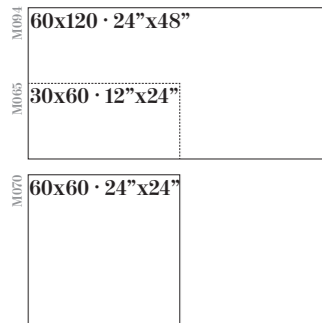

# LEEDS

PORCELAIN TILES

Sizes / Formatos

NATURAL RECTIFIED

NATURAL

All mosaics  
page 392  
Todos los  
mosaicos pág. 392

Shade Variation / Variación Gráfica

Leeds Perla  
60x120 /  
24"x48"