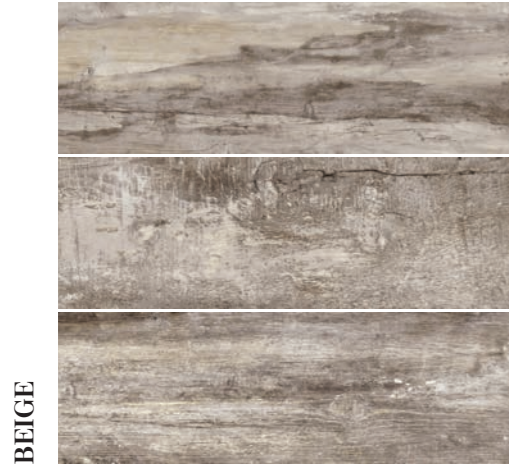

# JUNGLE

RED BODY

Sizes / Formatos

20x60 · 8"x24"

M016

BEIGE

GRIS

Jungle Gris  
20x60 /  
8"x24"