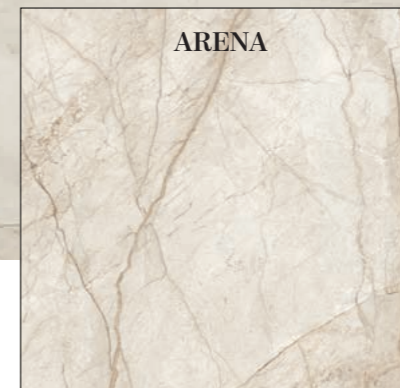

SONANTE

POLISHED PORCELAIN

Sizes / Formatos

POLISHED RECTIFIED

All mosaics
page 392
Todos los
mosaicos pág. 392

Shade Variation / Variación Gráfica

Sonante Tortora
120x120 /
48"x48"

Sonante Arena
120x120 /
48"x48"