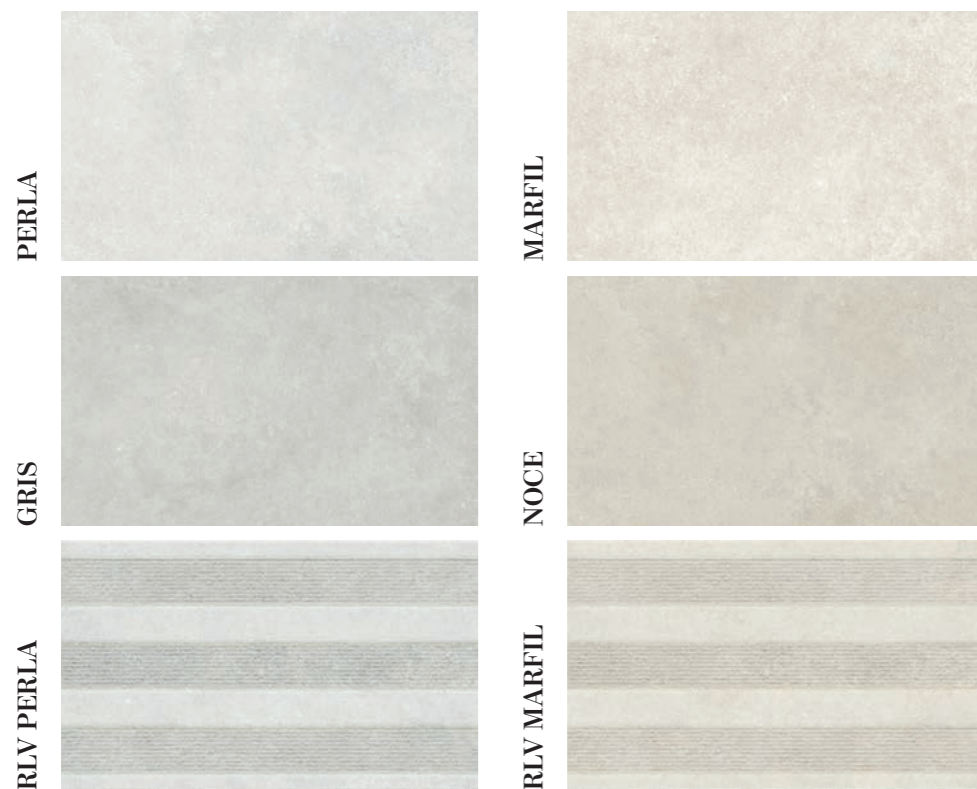

# RAMSEY

RED BODY

Sizes / Formatos

33x55 /  
13"x22"

M011 / RLV M014

Recommended Flooring / Pavimentos sugeridos : ALESIA