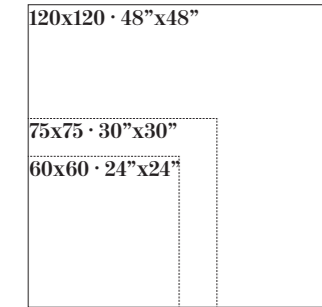

Sizes / Formatos

NATURAL RECTIFIED