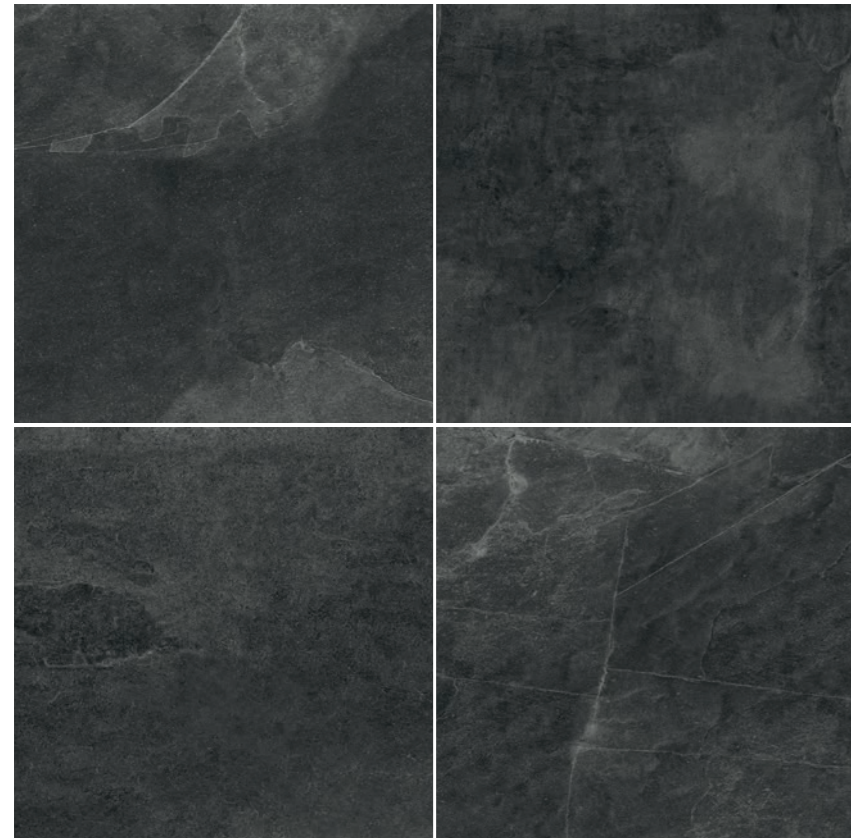

# MAKAI

PORCELAIN TILES

Sizes / Formatos

NATURAL RECTIFIED

NATURAL - ADZ

All mosaics  
page 392  
Todos los  
mosaicos pág. 392

Shade Variation / Variación Gráfica

Makai Marengo  
60x120 /  
24" x 48"