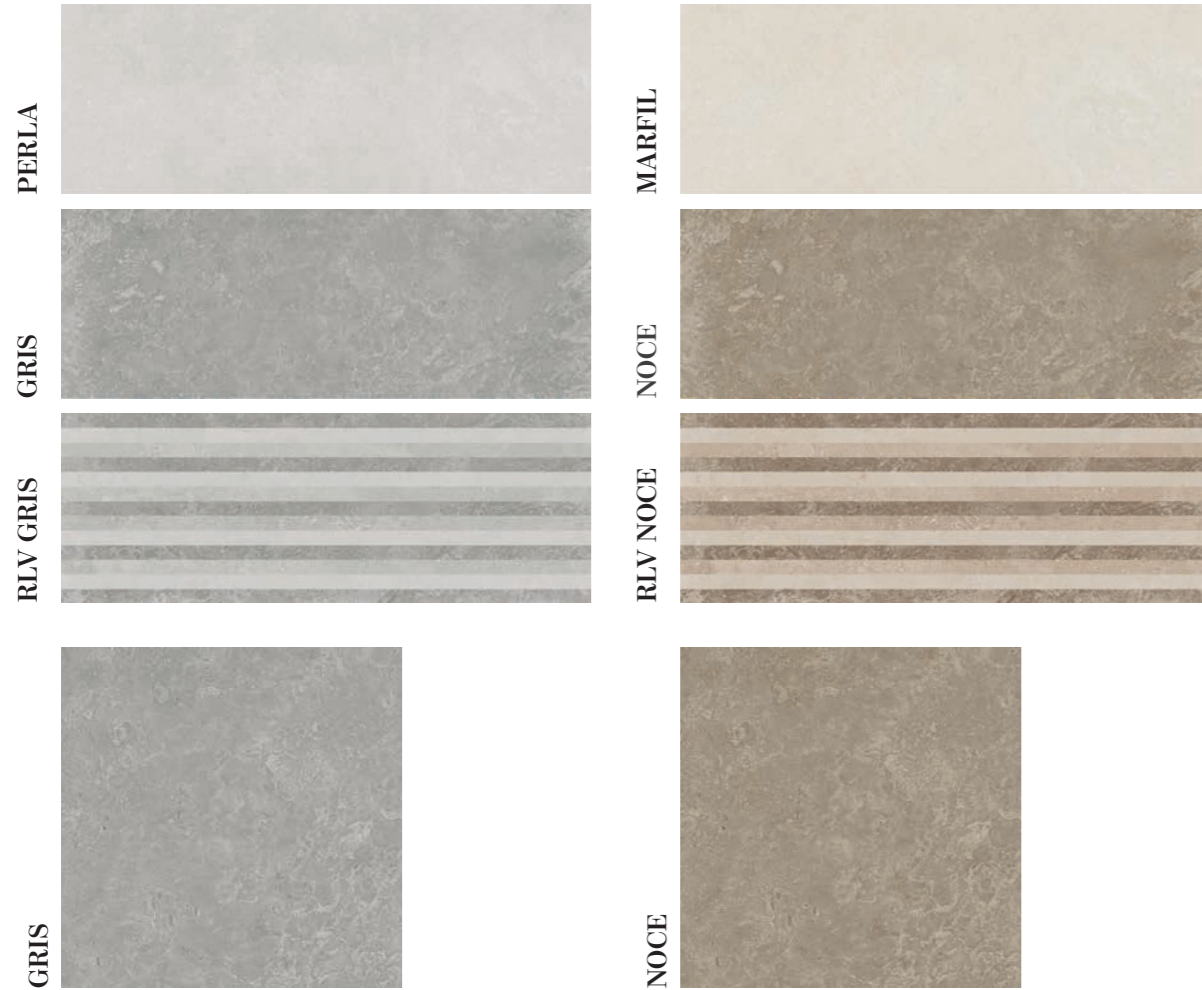

HUNT

RED BODY

Sizes / Formatos

25x70 · 10"x28"

M01S / RLV M020

45x45 ·
18"x18"

M012