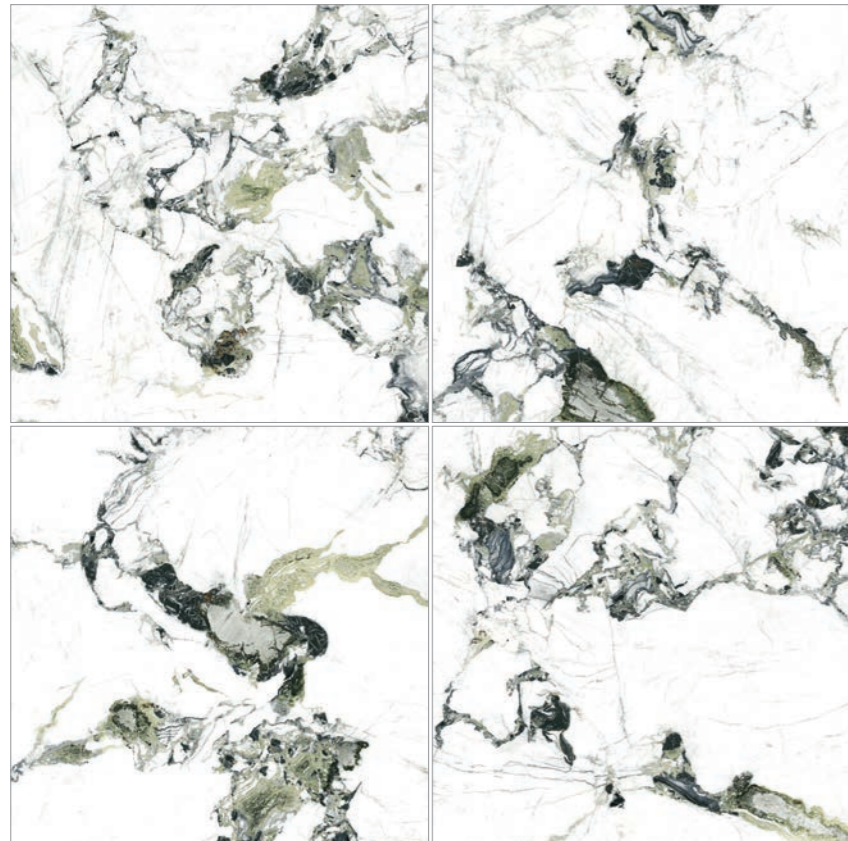

# OYAMA

SUPER POLISHED PORCELAIN

Sizes / Formatos

SUPER POLISHED RECTIFIED

M10 60x120 · 24"x48"

M15 120x120 · 48"x48"

All mosaics  
page 392  
Todos los  
mosaicos pág. 392

Shade Variation / Variación Gráfica