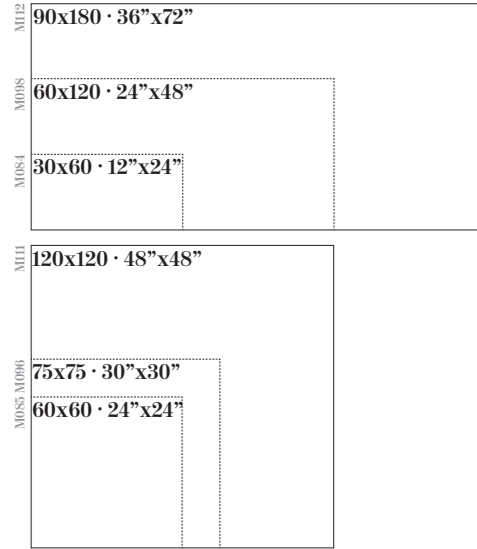

SOMA

POLISHED PORCELAIN

Sizes / Formatos

POLISHED RECTIFIED