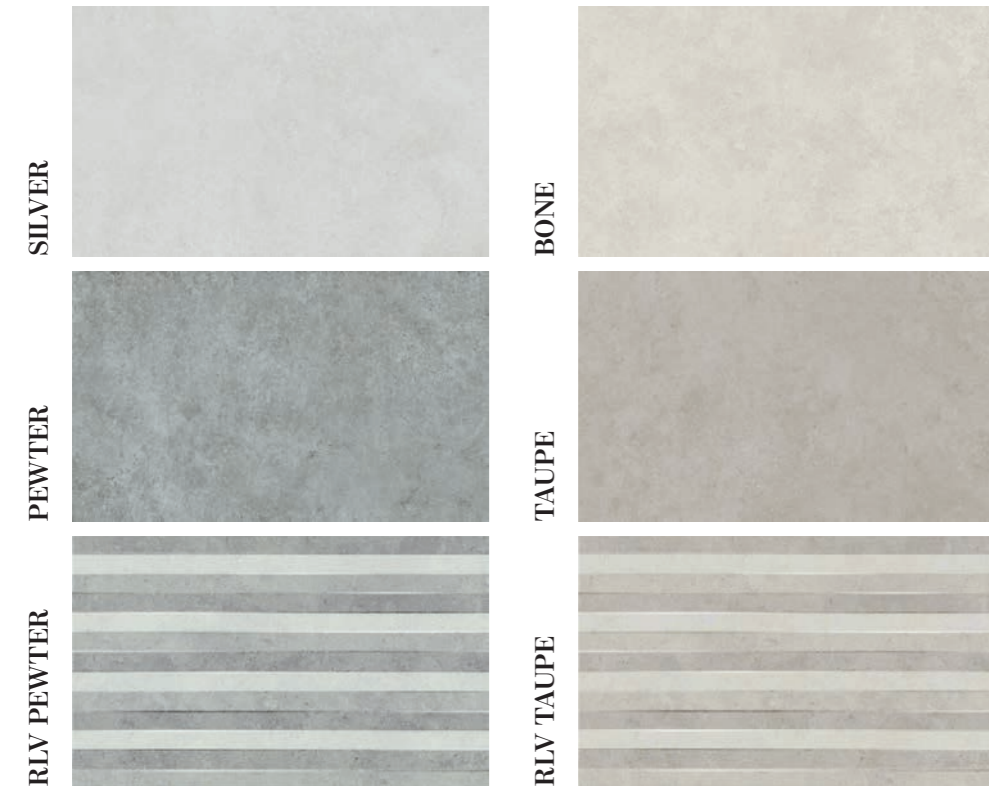

# BELGRAVIA

RED BODY

Sizes / Formatos

33x55 /  
13"x22"

M011 / RLV M014

RLV Belgravia Pewter  
33x55 /  
13"x22"

Belgravia Pewter  
33x55 /  
13"x22"

Belgravia Silver  
33x55 /  
13"x22"