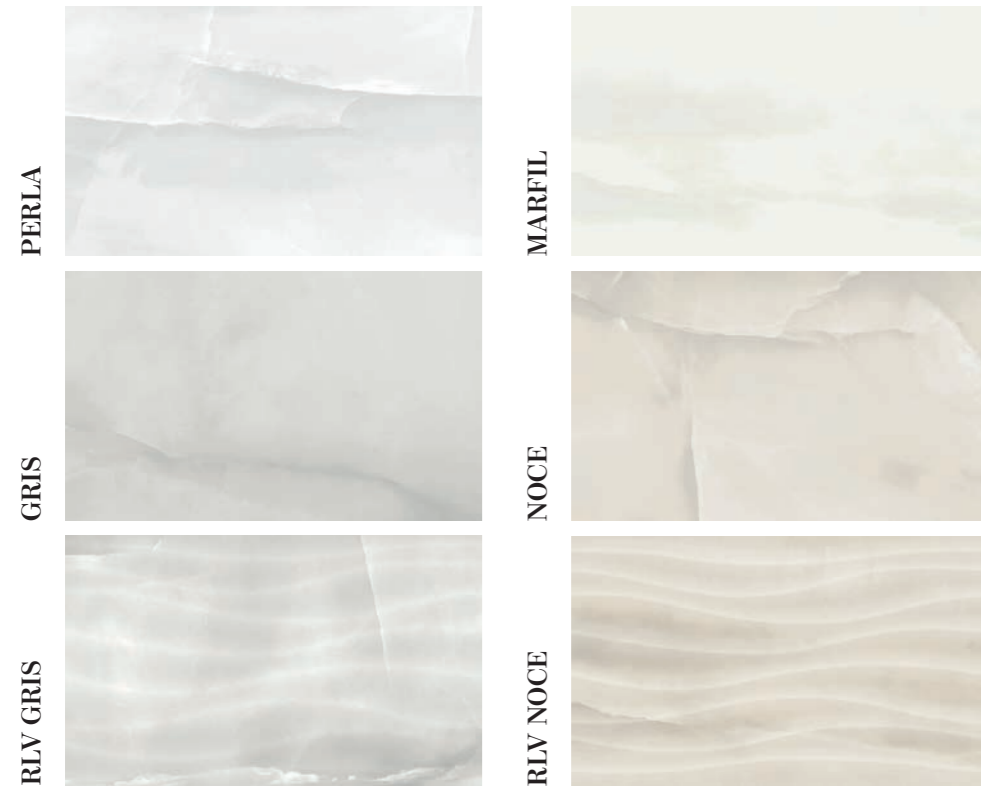

PERGAMO

RED BODY

Sizes / Formatos

33x55 /
13"x22"
M01 / RLV M04

Recommended Flooring / Pavimentos sugeridos : EGEO