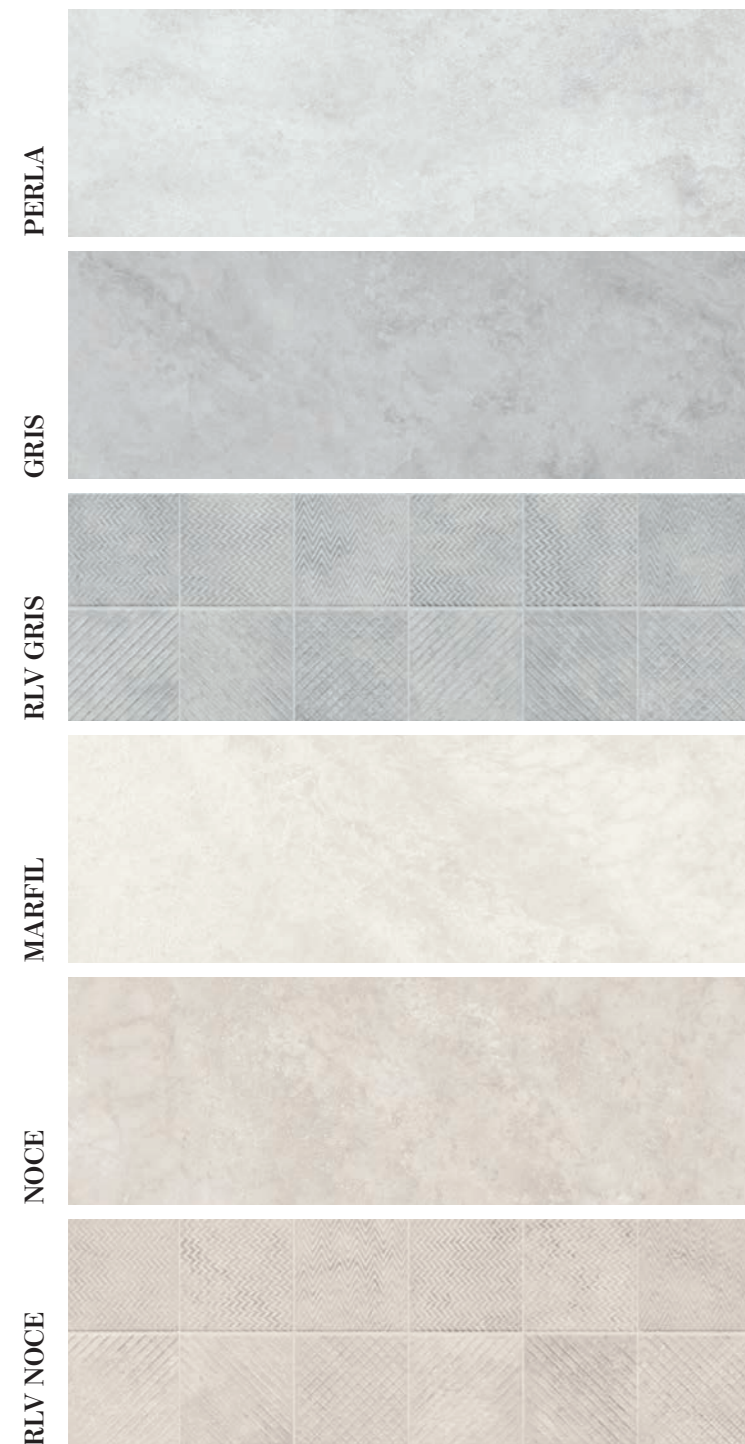

# FILO

WHITE BODY TILES

Sizes / Formatos

RECTIFIED

30x90 · 12"x36"

M057 / RLV M062

Filo Noce  
30x90 /  
12"x36"

Filo Marfil  
30x90 /  
12"x36"