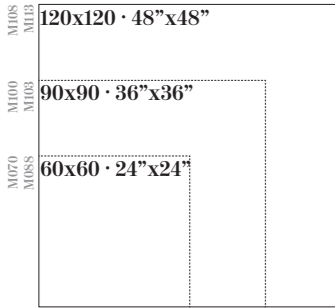

Sizes / Formatos

NATURAL RECTIFIED - LAPPATO RECTIFIED NATURAL