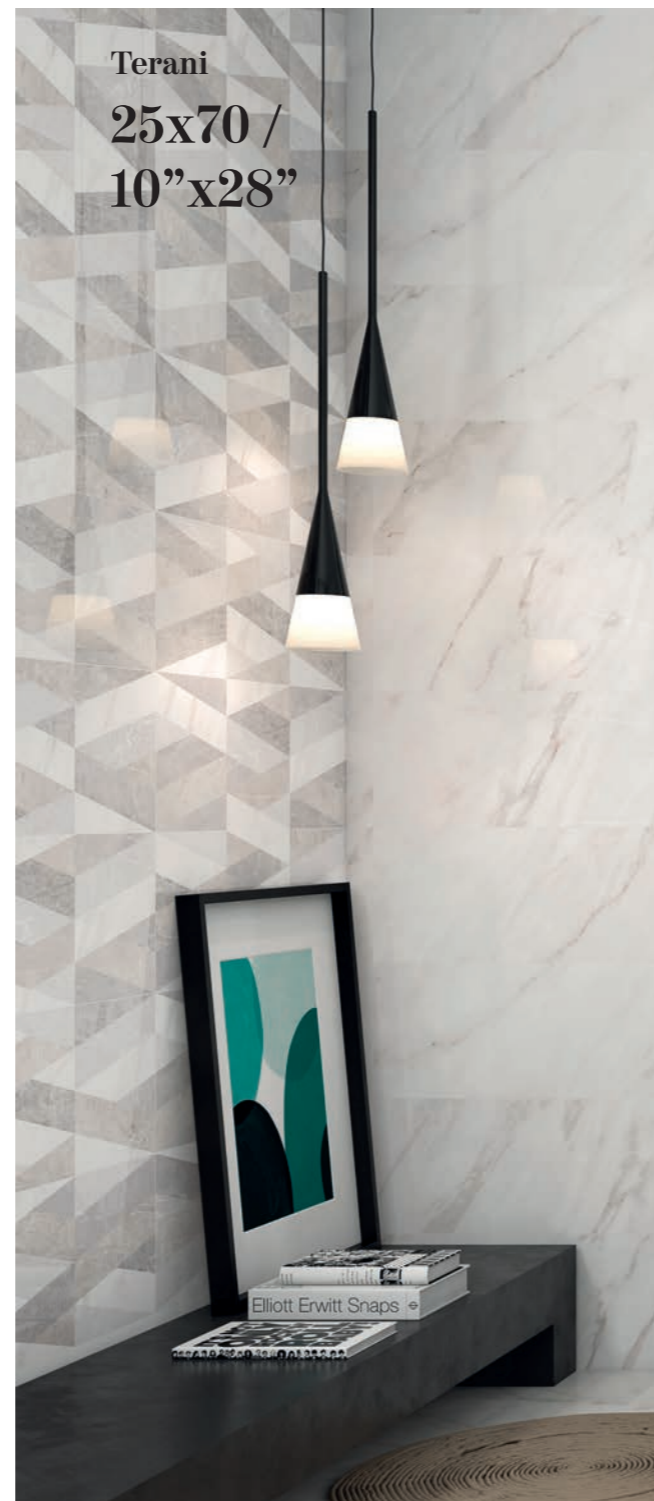

# MERAKI

RED BODY

Sizes / Formatos

BLANCO

TERANI

m2

25x70 · 10"x28"

M01S / DEC M020