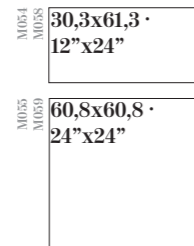

# BORBA

PORCELAIN TILES

Sizes / Formatos

NATURAL RECTIFIED

NATURAL - ADZ

All mosaics  
page 392  
Todos los  
mosaicos pág. 392

Shade Variation / Variación Gráfica

Borba Óxido  
60x120 /  
24”x48”