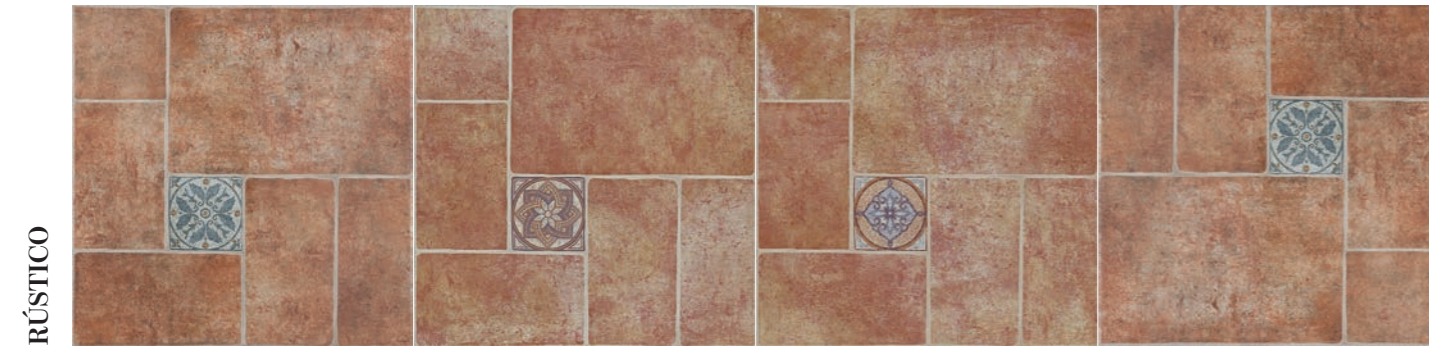

BARRO

RED BODY

Sizes / Formatos

45x45 ·
18"x18"

M012

All pieces are packed in the same box randomly.
Estas piezas van empacadas de forma aleatoria en la misma caja.

RÚSTICO

DETROIT / ADZ DETROIT

RED BODY

Sizes / Formatos

31,6x31,6 ·
12,6"x12,6"

M007
M008