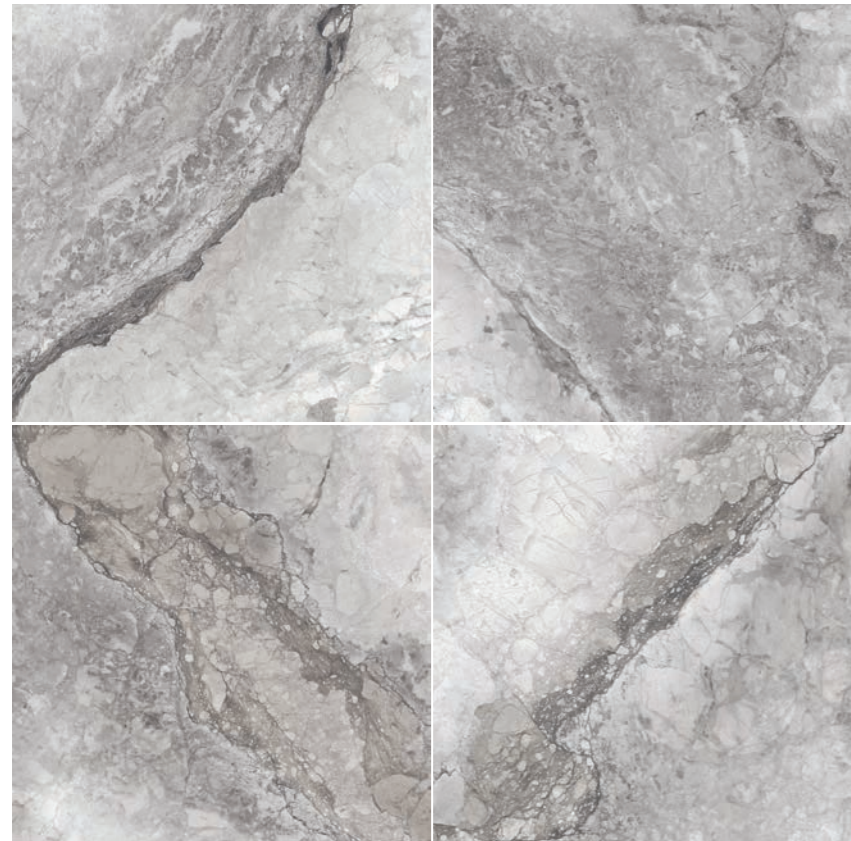

Shade Variation / Variación Gráfica

Leyte Beige  
120x120 /  
48"x48"

PERLA

NOCE

BEIGE