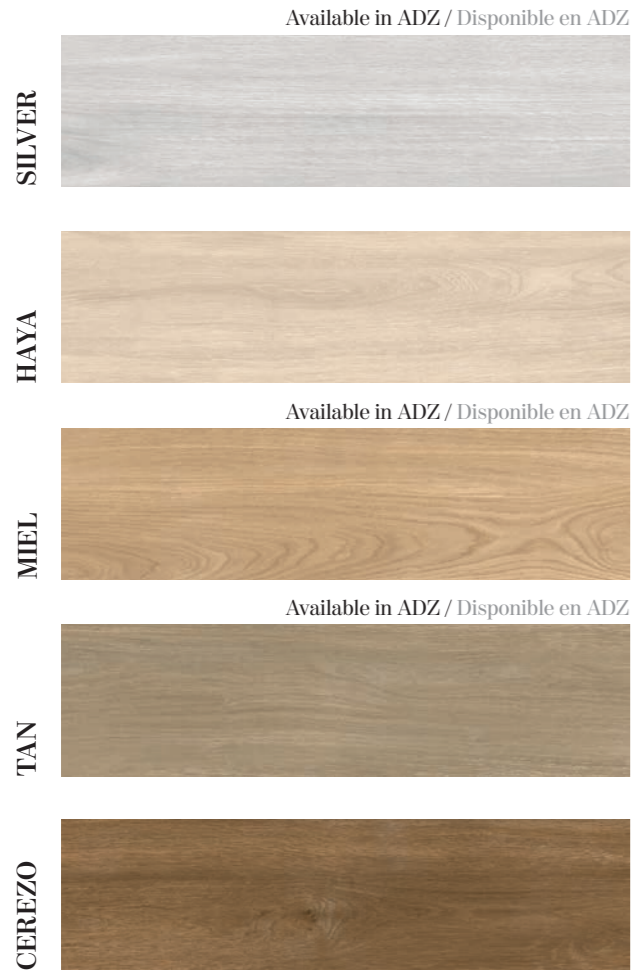

# OPERA

GEOWOODS · PORCELAIN TILES

Sizes / Formatos

NATURAL - NATURAL ADZ

20x75 · 8"x30" <sup>8,2</sup>

M028 / M031

Opera Miel  
20x75 /  
8"x30"