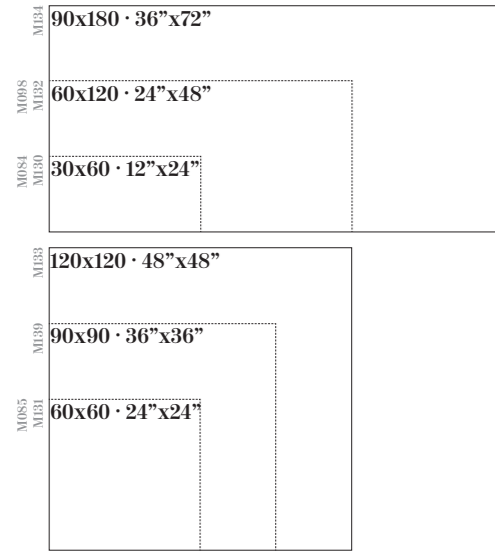

PATAGONIA

POLISHED PORCELAIN

Sizes / Formatos

POLISHED RECTIFIED · NATURAL RECTIFIED