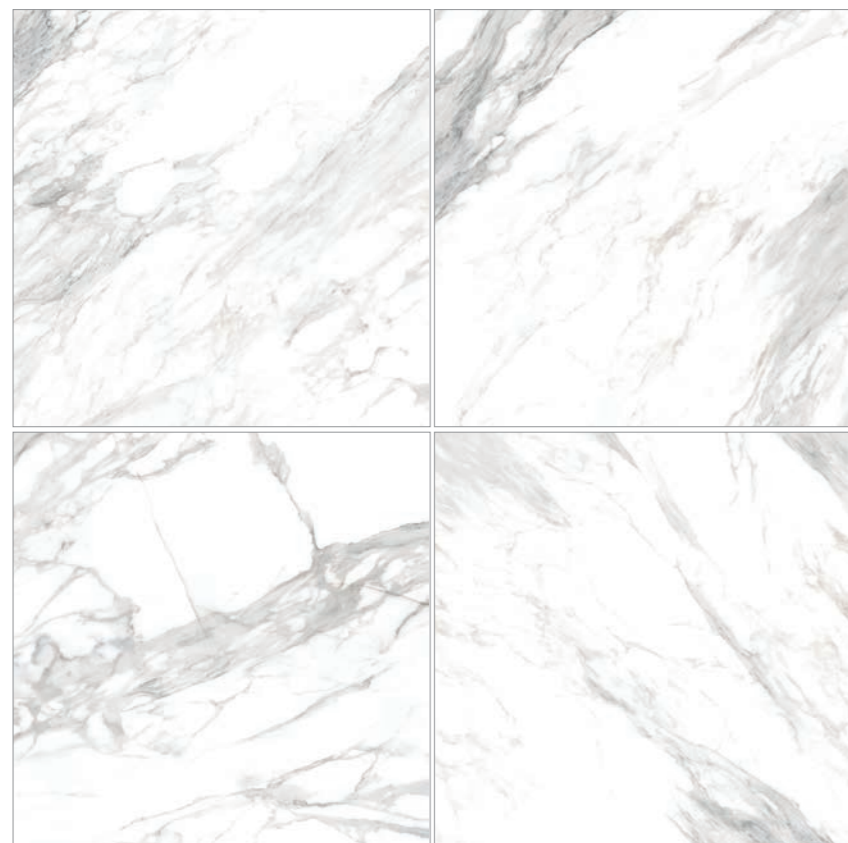

# DANTE

POLISHED PORCELAIN

Sizes / Formatos

POLISHED RECTIFIED · NATURAL RECTIFIED

All mosaics  
page 392  
Todos los  
mosaicos pág. 392

Shade Variation / Variación Gráfica

Dante Blanco  
90x90 /  
36"x36"