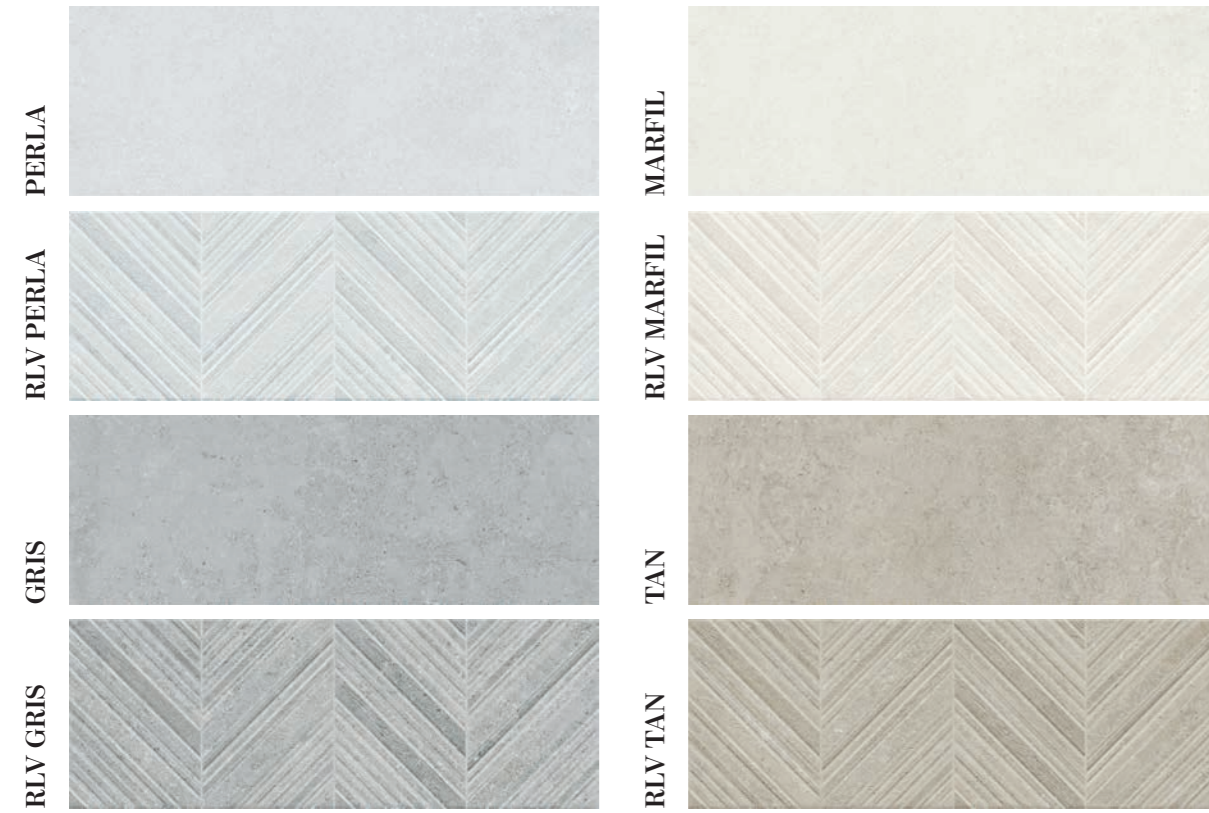

DERRY

RED BODY

Sizes / Formatos

25x70 - 10"x28"

M01S / RLV M020

Recommended Flooring / Pavimentos sugeridos : BELFAST