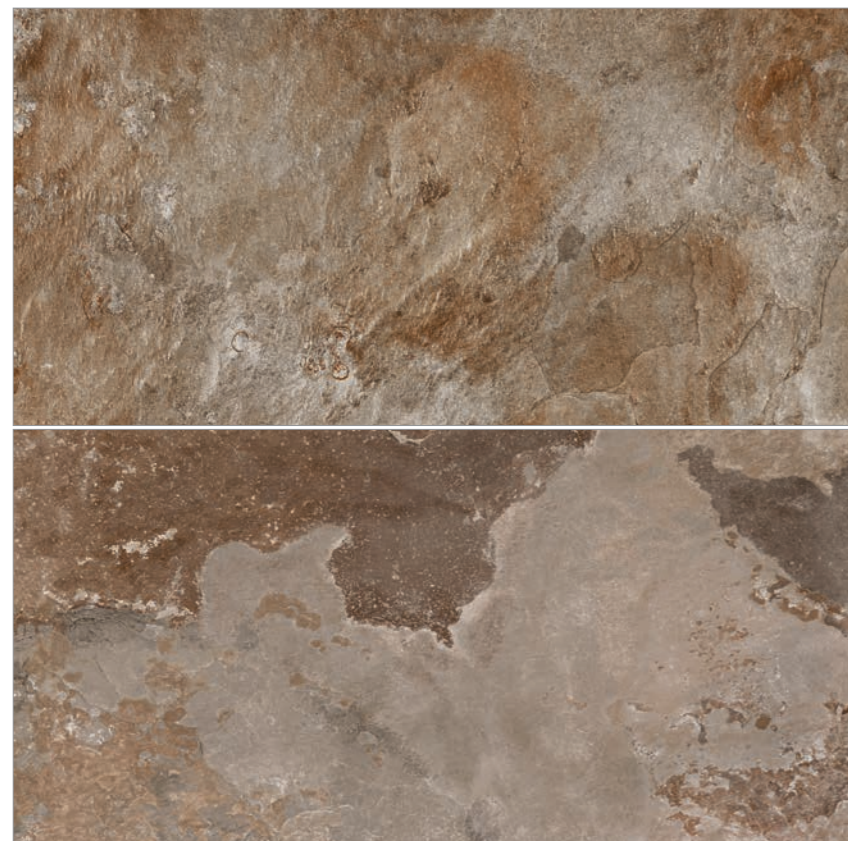

# BORBA

PORCELAIN TILES

Sizes / Formatos

NATURAL RECTIFIED

NATURAL - ADZ

All mosaics  
page 392  
Todos los  
mosaicos pág. 392

Shade Variation / Variación Gráfica

Borba Óxido  
60x120 /  
24”x48”