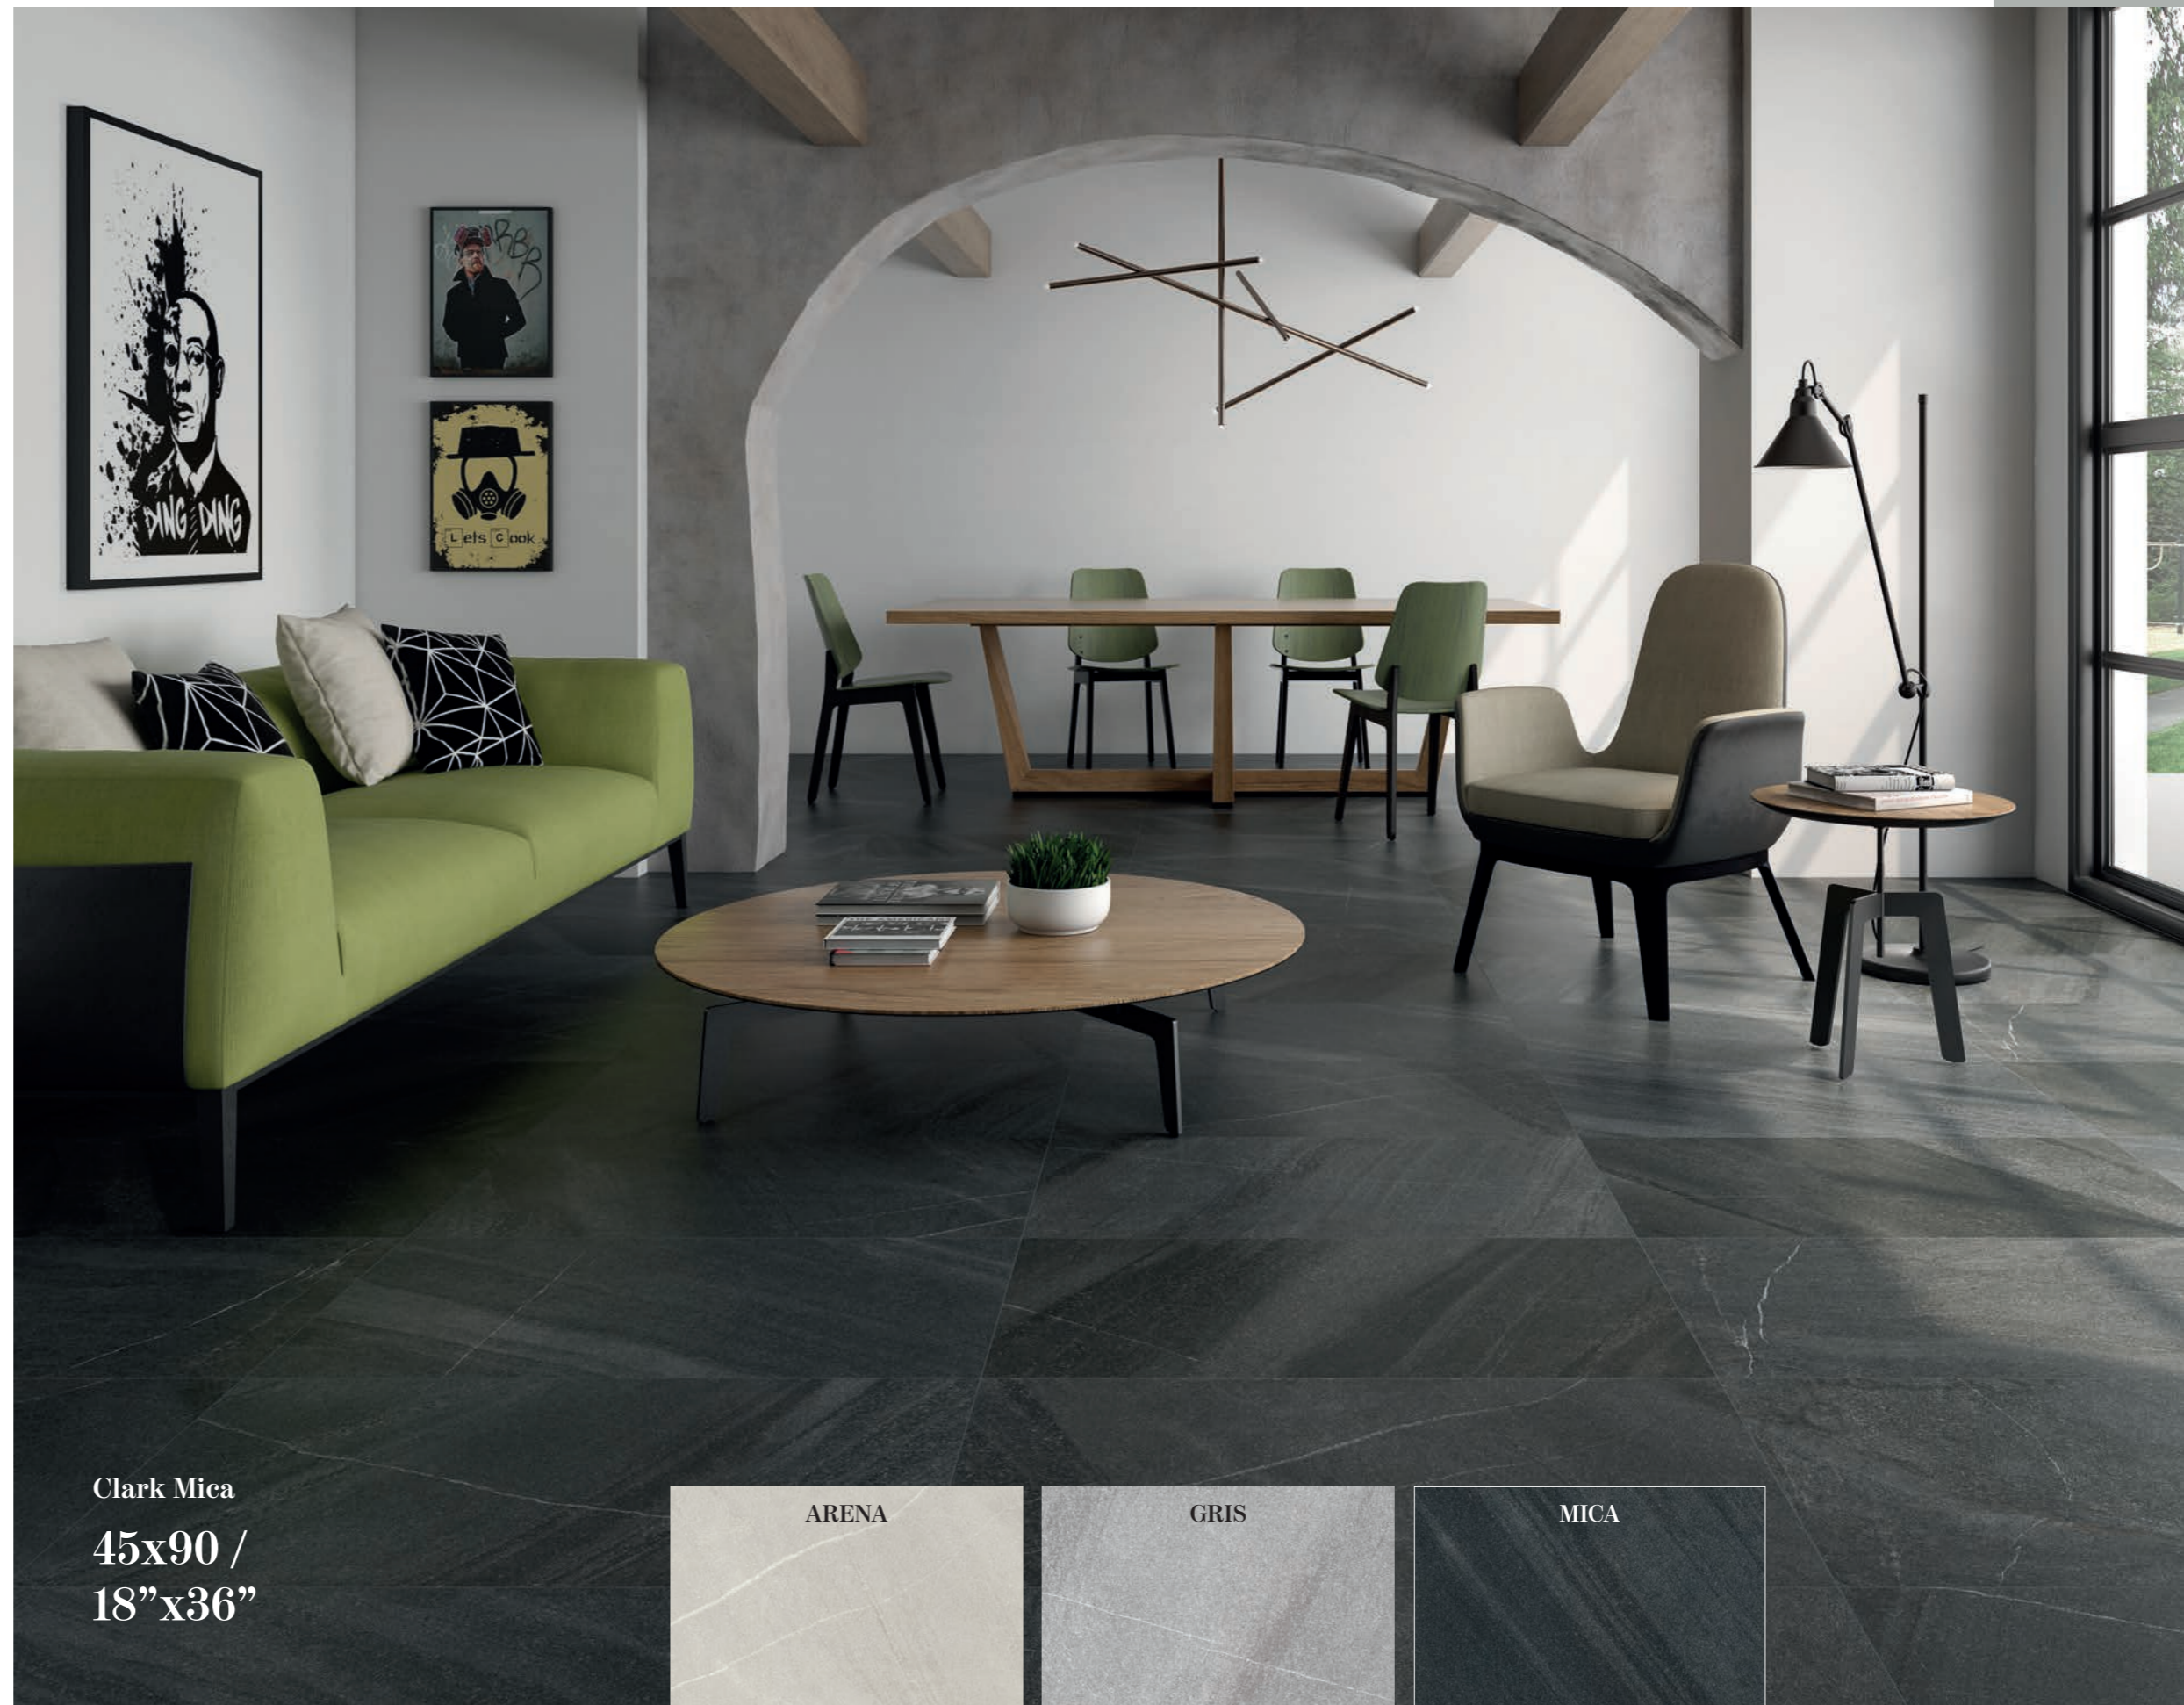

# CLARK

PORCELAIN TILES

Sizes / Formatos

NATURAL RECTIFIED

NATURAL

Shade Variation / Variación Gráfica

Clark Mica  
45x90 /  
18”x36”