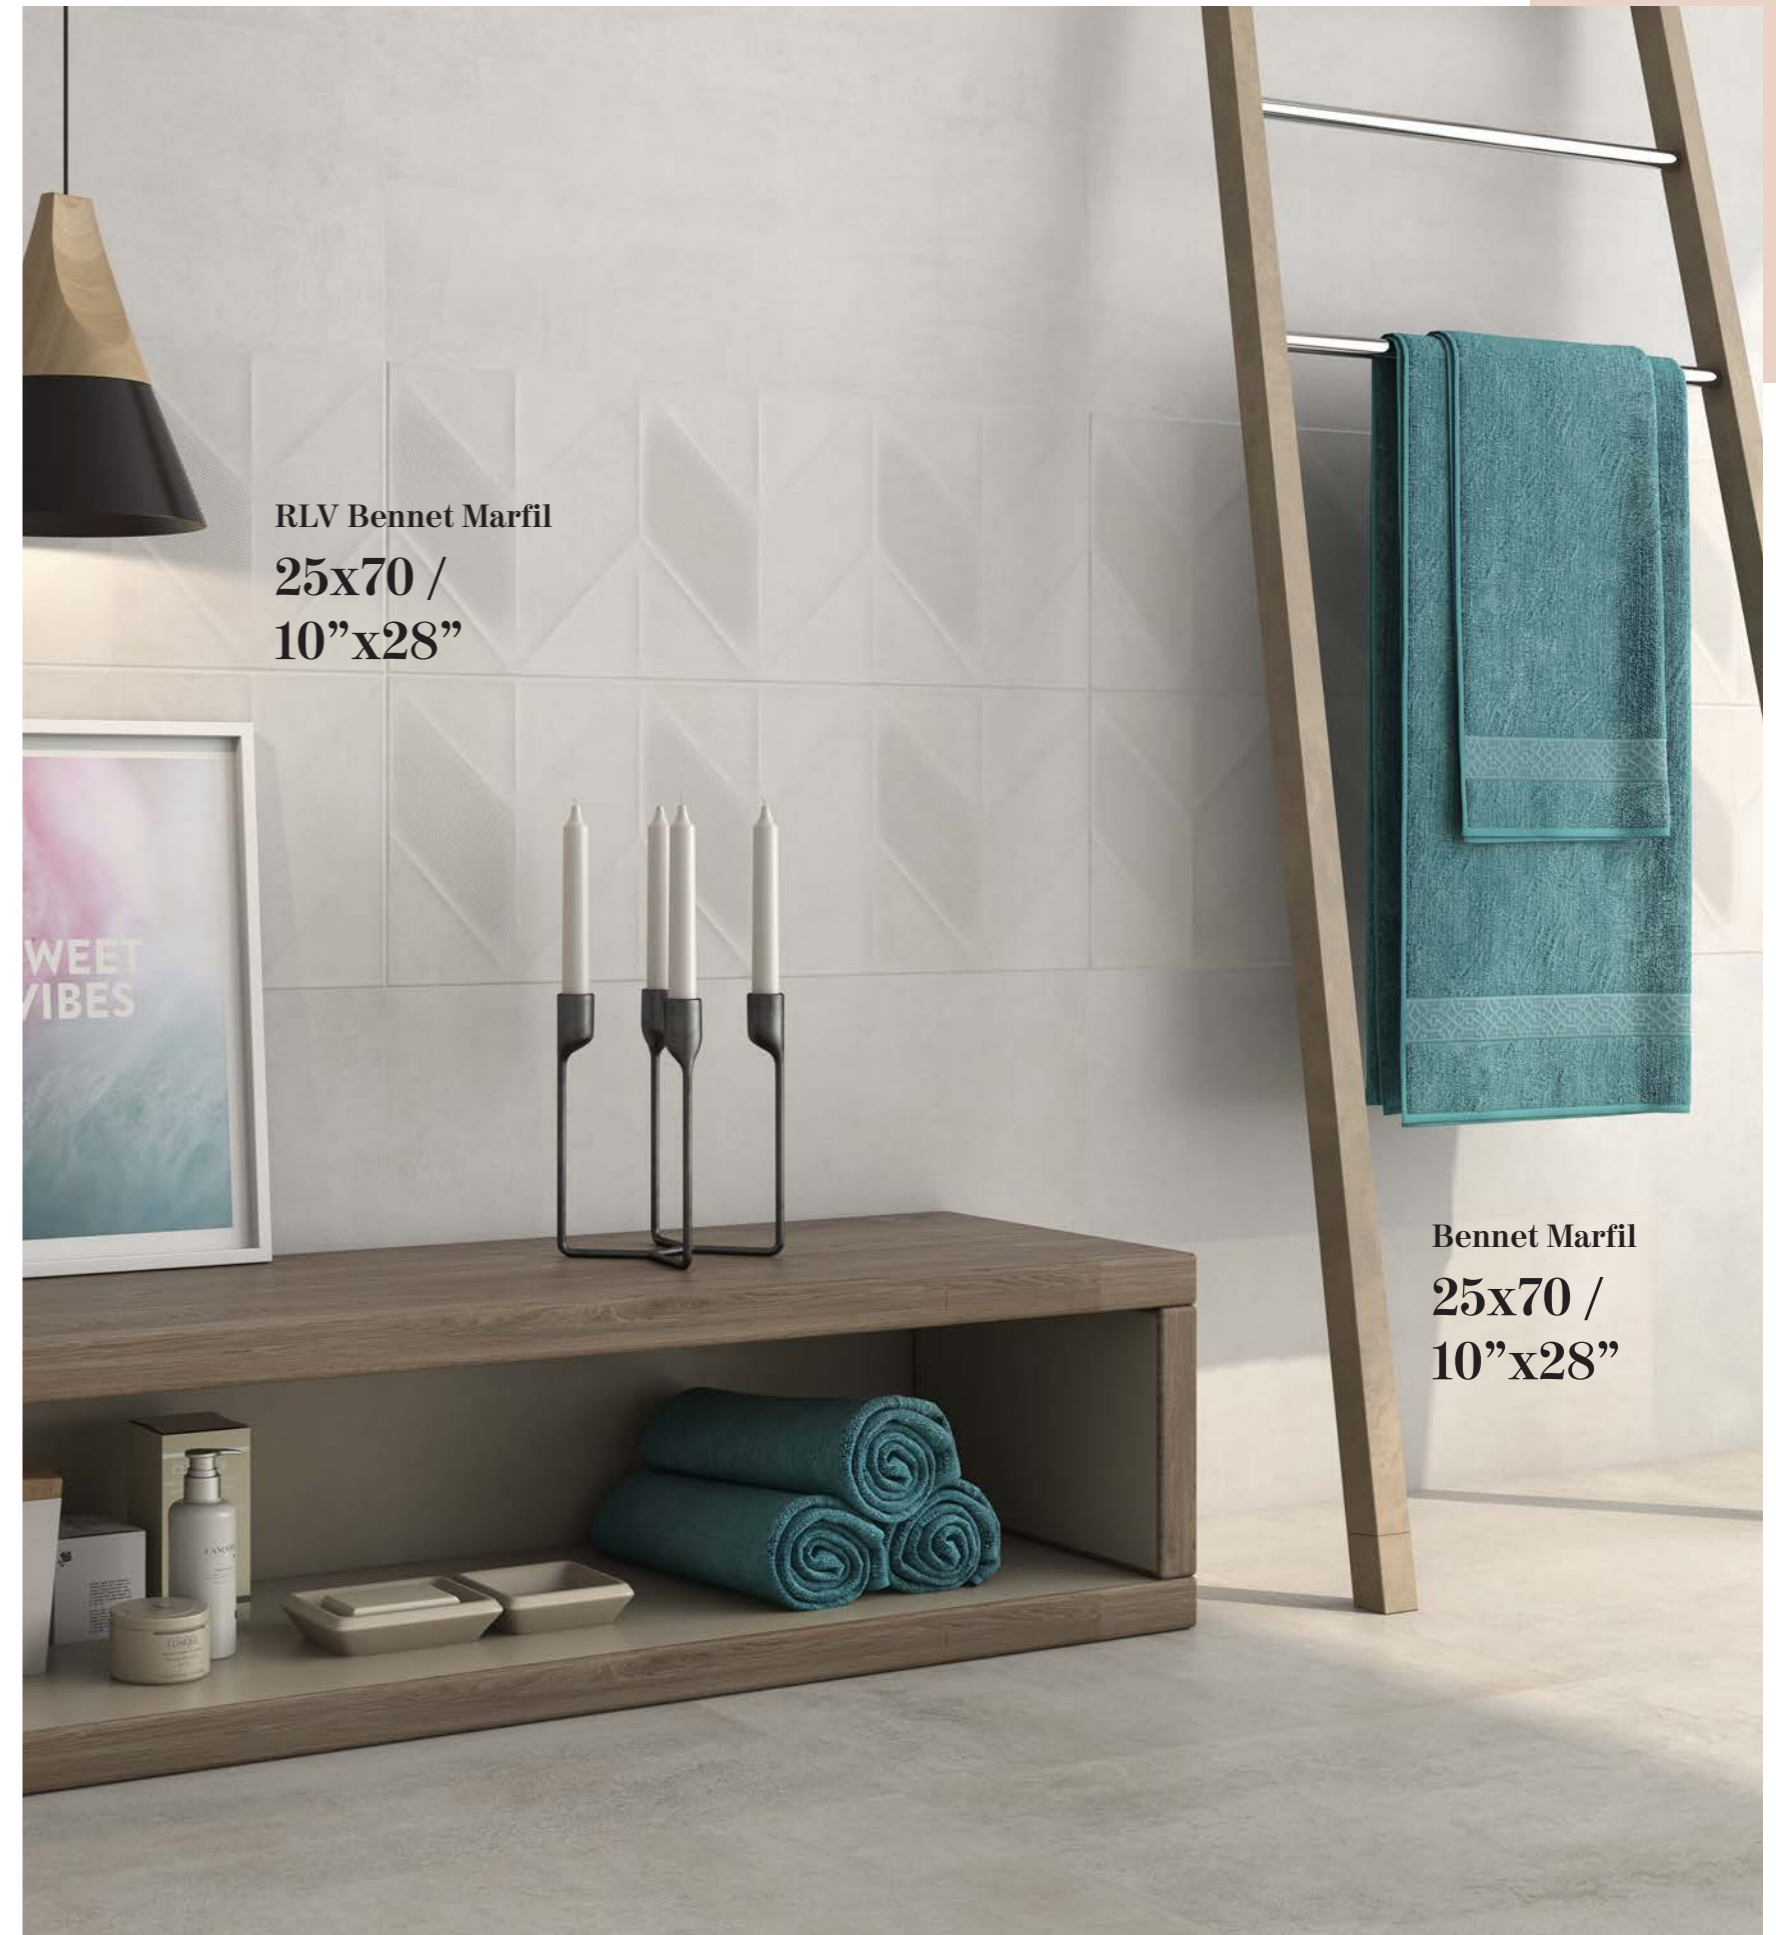

BENNET

RED BODY

Sizes / Formatos

25x70 · 10"x28"

M01S / RLV M020

RLV Bennet Marfil
25x70 /
10"x28"

Bennet Marfil
25x70 /
10"x28"

Recommended Flooring / Pavimentos sugeridos : NOMAD