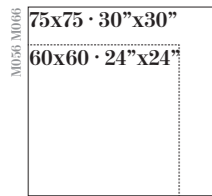

# REGGIO

GLAZED PORCELAIN

Sizes / Formatos

NATURAL RECTIFIED

NATURAL - ADZ

Shade Variation / Variación Gráfica

Reggio Perla  
75x75 /  
30x30

Reggio Gris  
75x75 /  
30x30