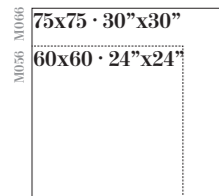

# PERSA

GLAZED PORCELAIN

Sizes / Formatos

NATURAL RECTIFIED

NATURAL

Persa Marfil  
60x60 /  
24"x24"

BLANCO

MARFIL