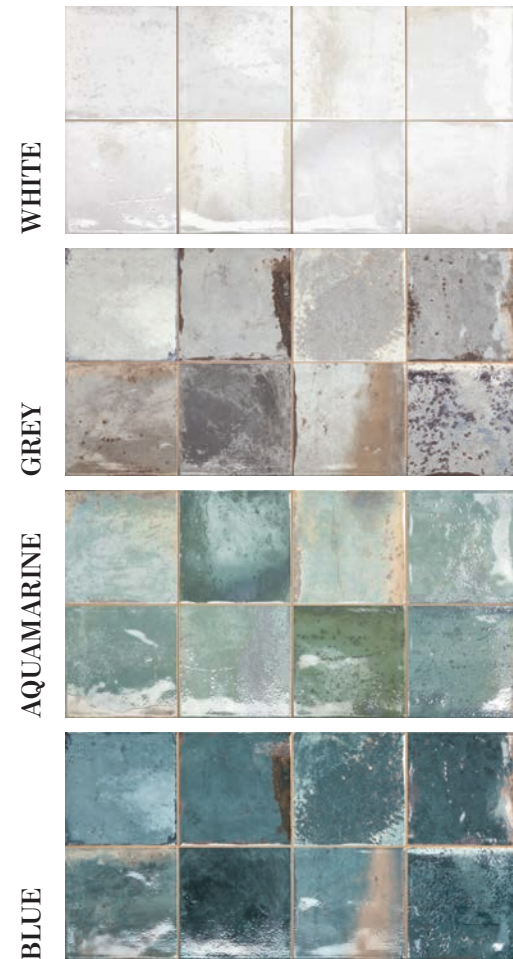

# PROVENCE

RED BODY

Sizes / Formatos

31,6x60 -  
12,6"x24"

M120

Recommended Flooring / Pavimentos sugeridos : ALESIA - TOKIO