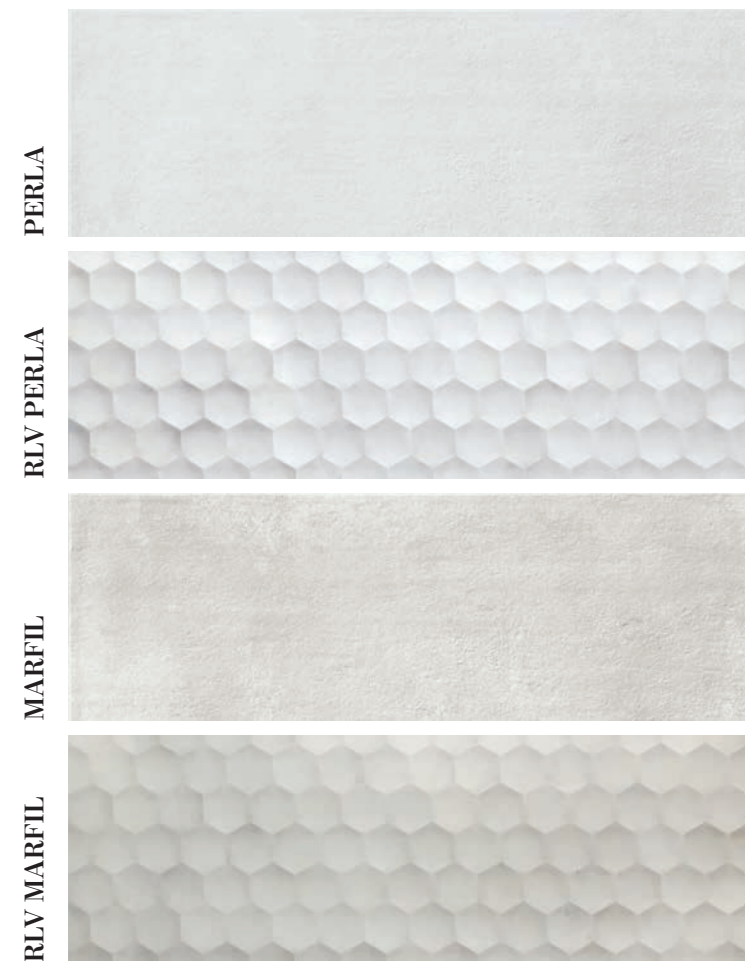

DOMO

WHITE BODY TILES

Sizes / Formatos

RECTIFIED

30x90 · 12"x36"

M057 / RLV M062

Recommended Flooring / Pavimentos sugeridos : ARGON - TABULA