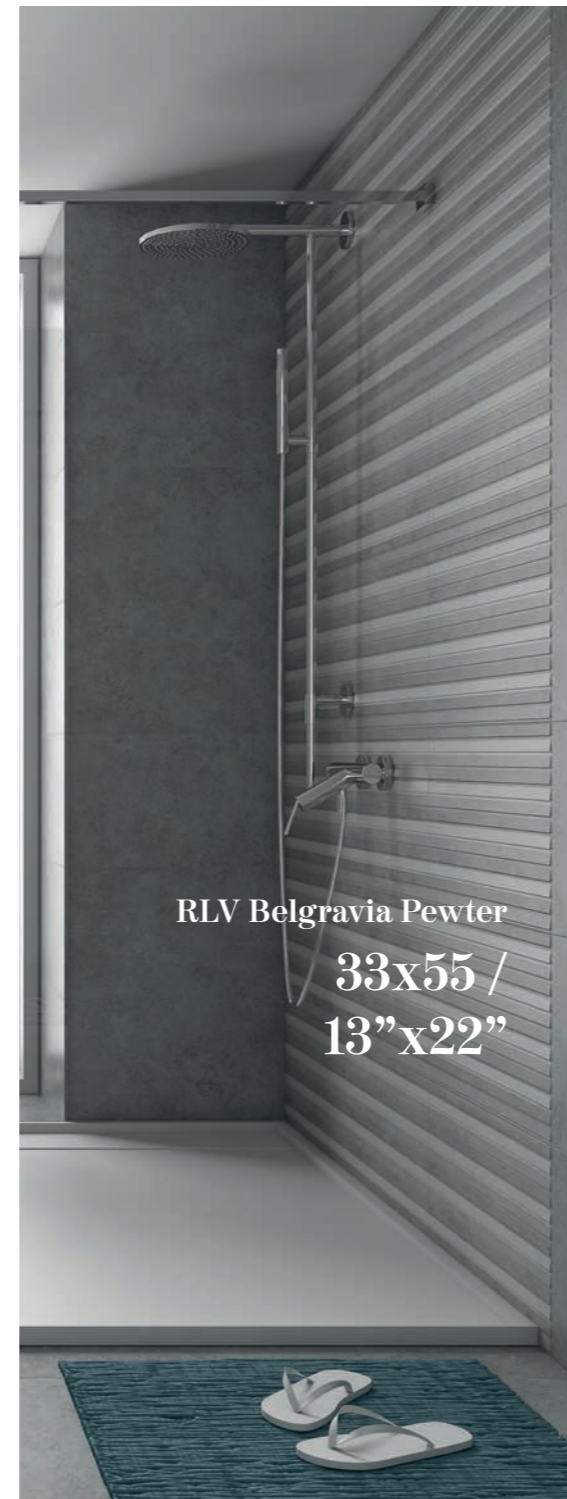

# BELGRAVIA

RED BODY

Sizes / Formatos

33x55 /  
13"x22"

M011 / RLV M014

RLV Belgravia Pewter  
33x55 /  
13"x22"

Belgravia Pewter  
33x55 /  
13"x22"

Belgravia Silver  
33x55 /  
13"x22"