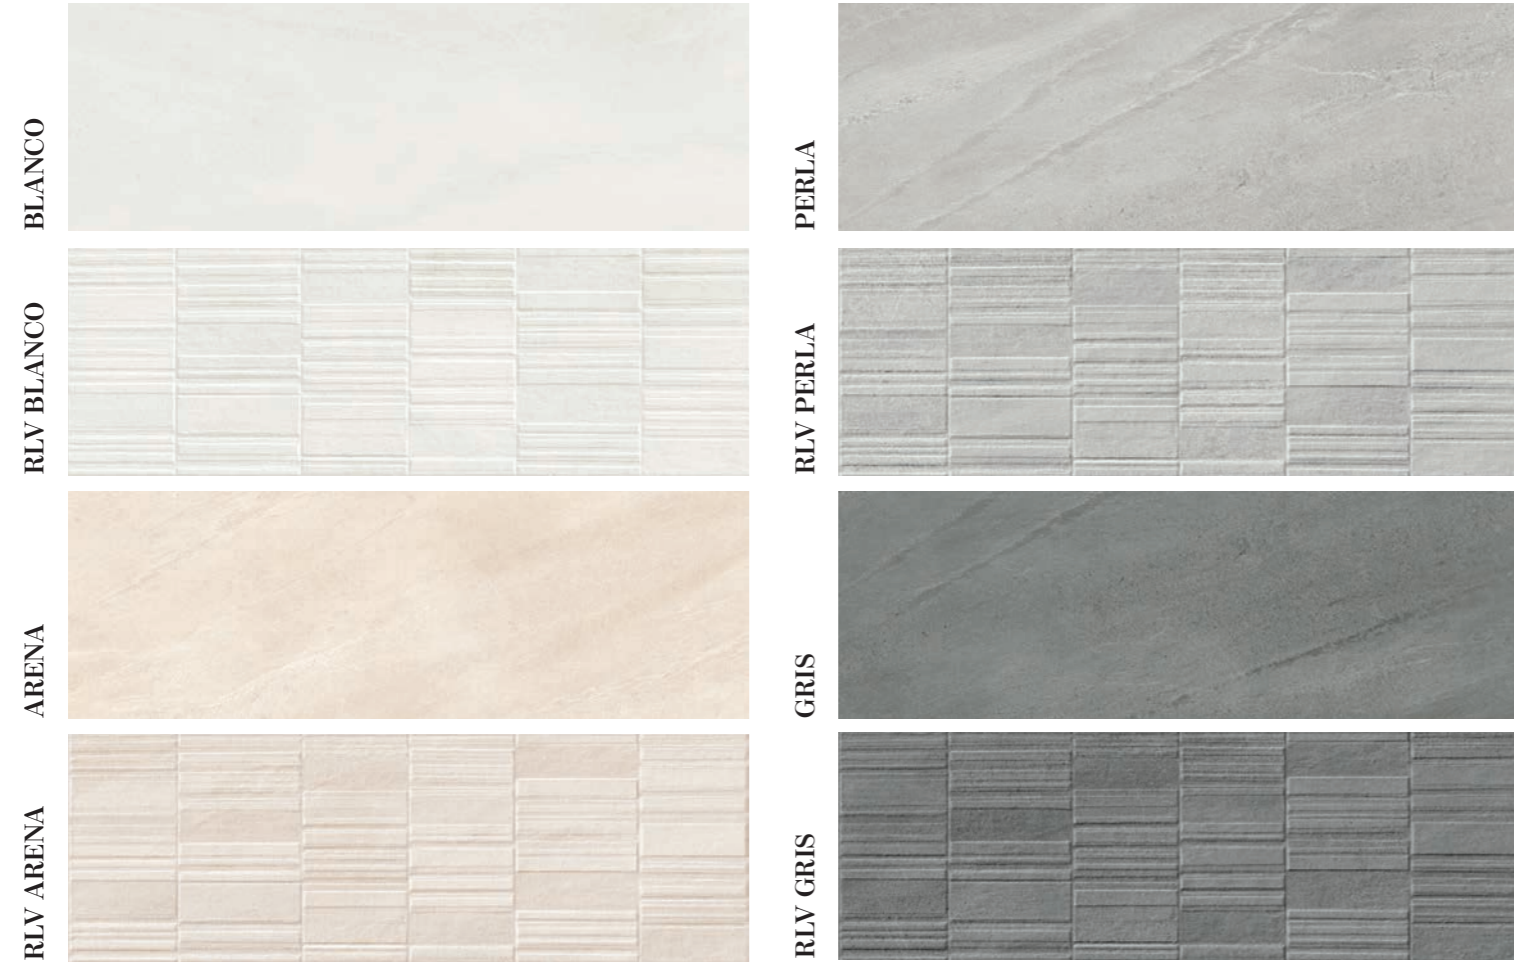

# LAVICA

WHITE BODY TILES

RECTIFIED

30x90 · 12"x36"

M057 / RLV M062

Sizes / Formatos

Recommended Flooring / Pavimentos sugeridos : LAVICA