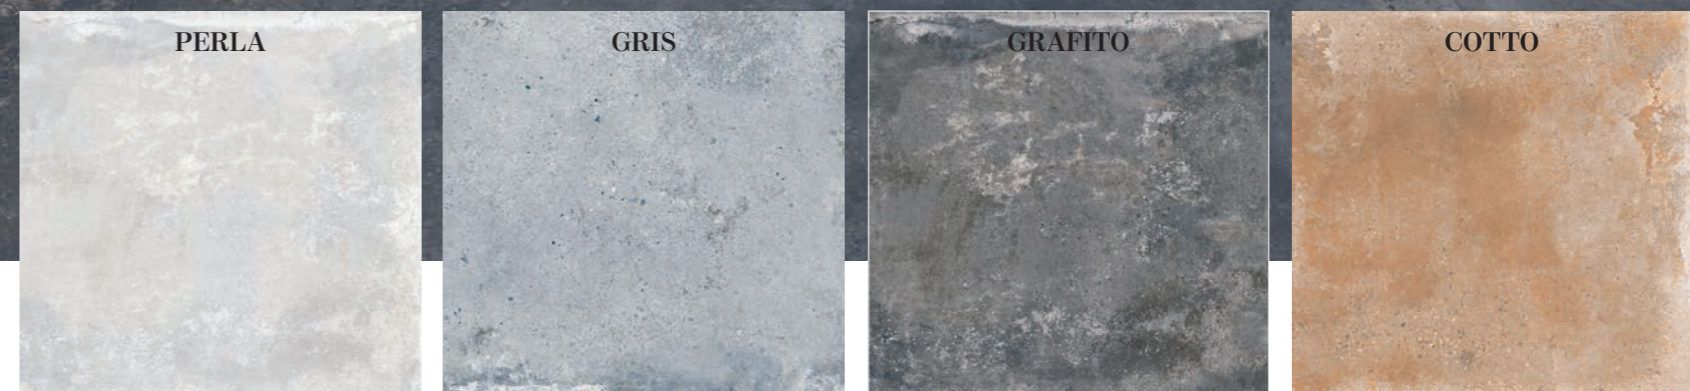

LEEDS

PORCELAIN TILES

Sizes / Formatos

NATURAL RECTIFIED

NATURAL

All mosaics
page 392
Todos los
mosaicos pág. 392

Shade Variation / Variación Gráfica

Leeds Perla
60x120 /
24"x48"

Leeds Grafito
60x120 /
24"x48"