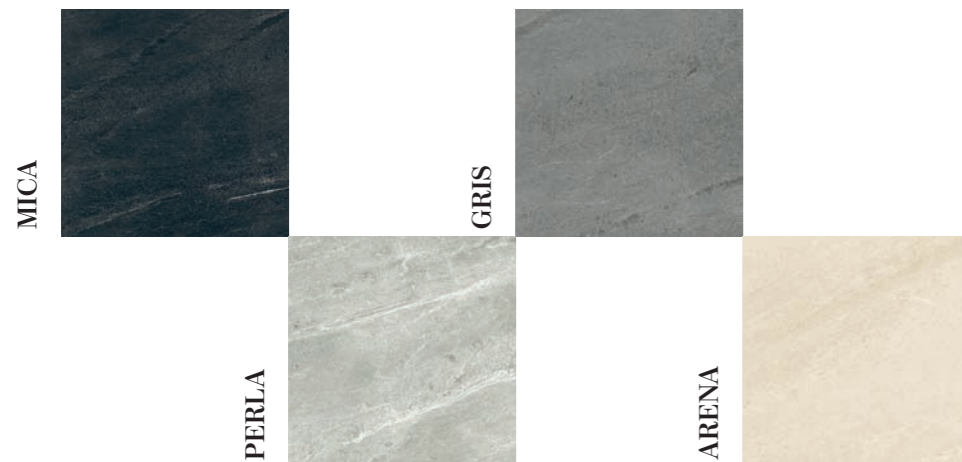

ADZ LAVICA

GEOSTONE · PORCELAIN RED BODY

Sizes / Formatos

NATURAL ADZ

ADZ Lavica Gris
31,2x31,2 /
12"x12"