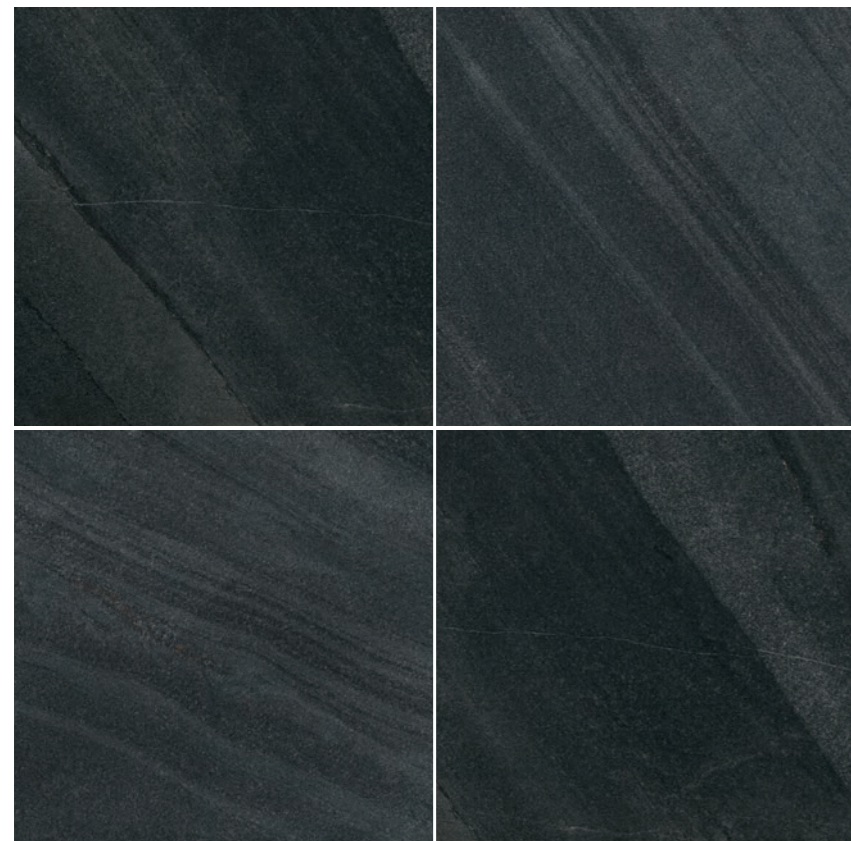

# CLARK

PORCELAIN TILES

Sizes / Formatos

NATURAL RECTIFIED

NATURAL

Shade Variation / Variación Gráfica

Clark Mica  
45x90 /  
18”x36”