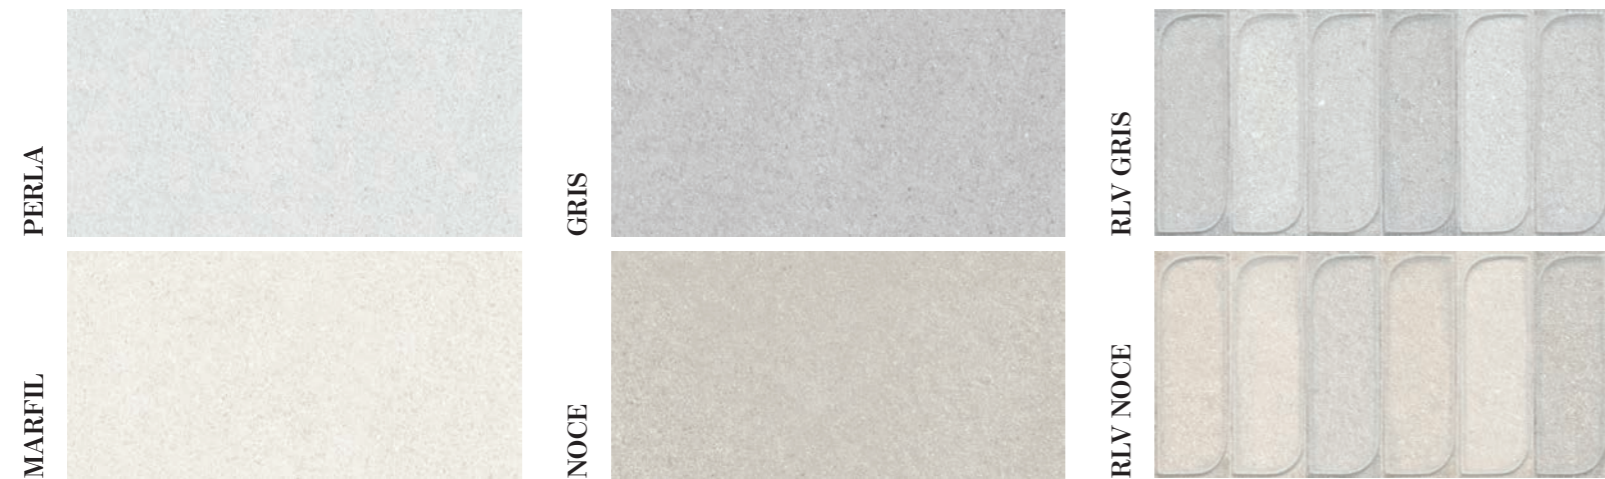

BANGU

WHITE BODY TILES

RECTIFIED

30x60 ·
12"x24"

M041 / RLV M047

Sizes / Formatos

Recommended Flooring / Pavimentos sugeridos : ALESIA

BOW

WHITE BODY TILES

RECTIFIED

30x60 ·
12"x24"

RLV M047

Sizes / Formatos