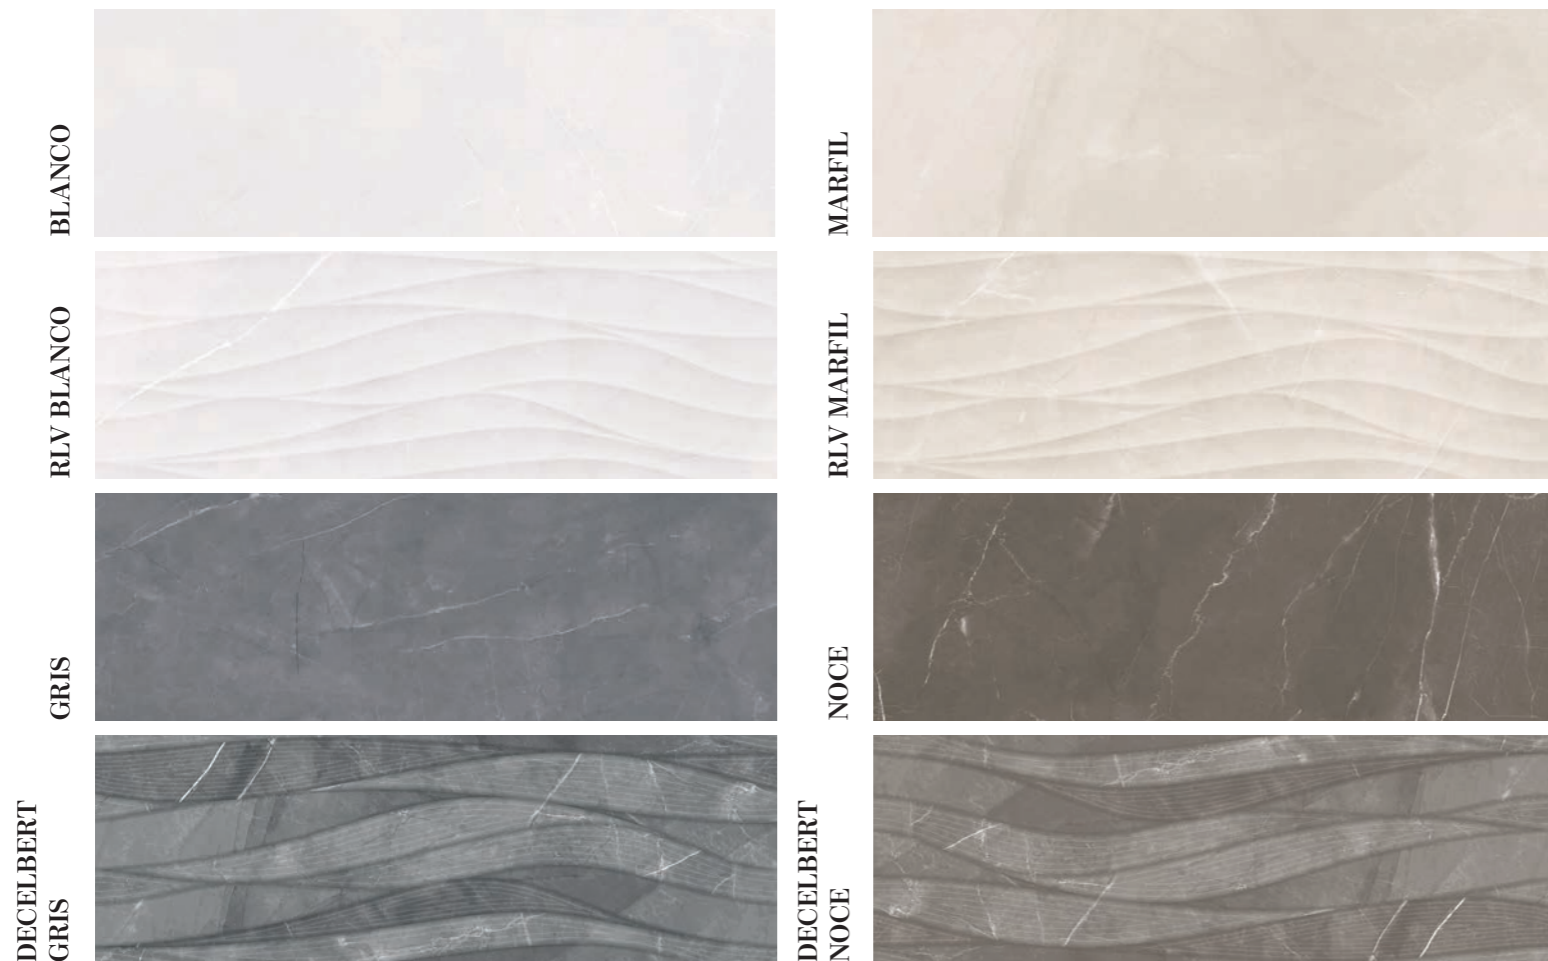

# ELBERT

WHITE BODY TILES

RECTIFIED

30x90 · 12"x36"

M057 / RLV M062

Sizes / Formatos

Recommended Flooring / Pavimentos sugeridos: MAGDA - AOKI