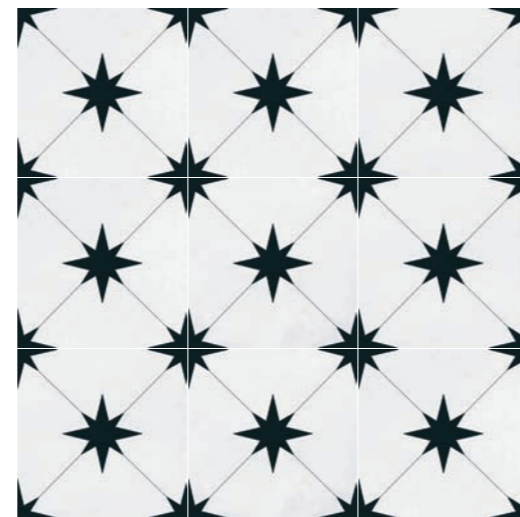

# LLEVANT

SMALL SIZE · PORCELAIN TILES

Sizes / Formatos

NATURAL

22,3x22,3 ·  
9"x9"  
M092

Llevant Black  
22,3x22,3 /  
9"x9"