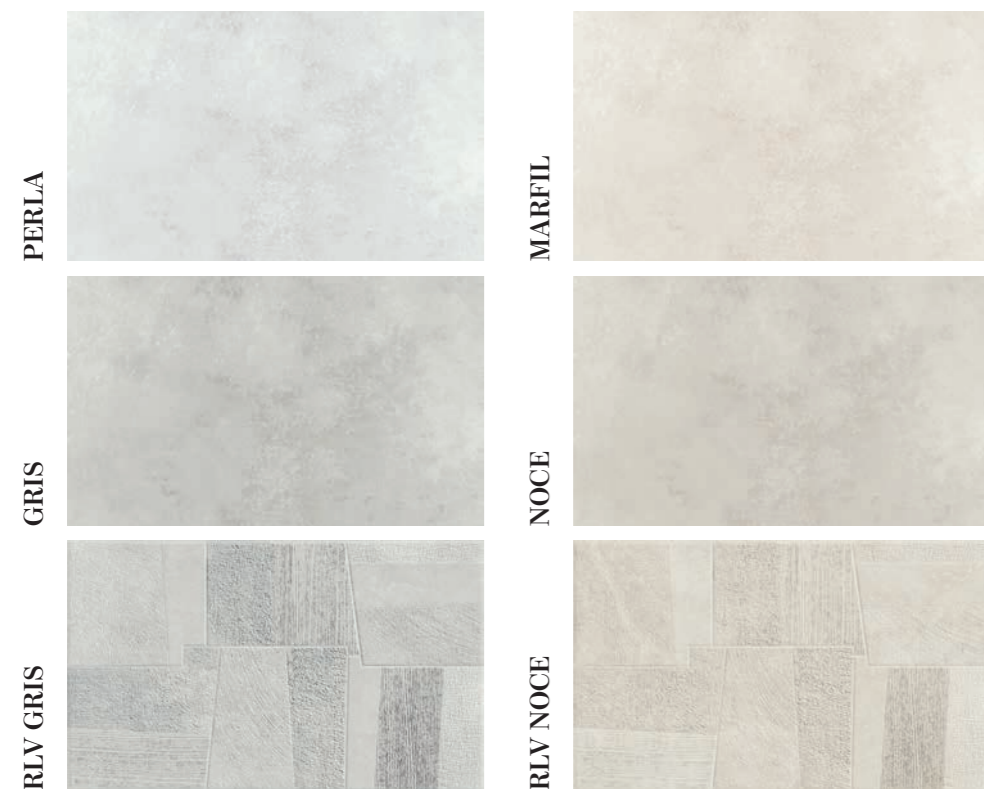

# SPIRE

RED BODY

Sizes / Formatos

33x55 /  
13"x22"

M011 / RLV M014

Recommended Flooring / Pavimentos sugeridos : TREBIA