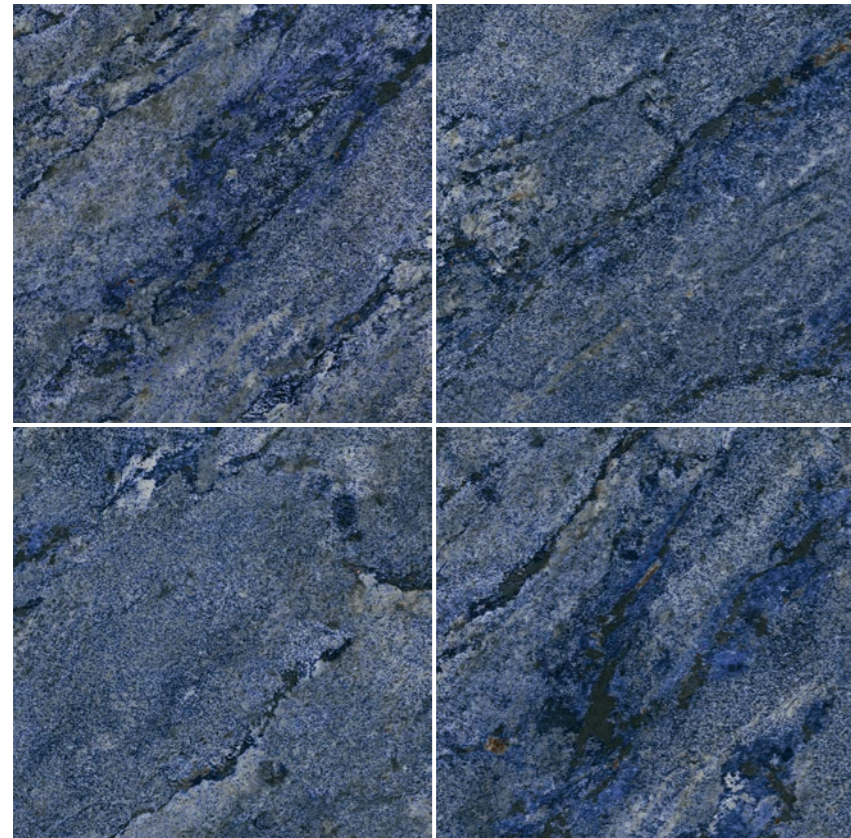

# BAHIA

SUPER POLISHED PORCELAIN

Sizes / Formatos

SUPER POLISHED RECTIFIED

M110 60x120 · 24"x48"

M115 120x120 · 48"x48"

All mosaics  
page 392  
Todos los  
mosaicos pág. 392

Shade Variation / Variación Gráfica