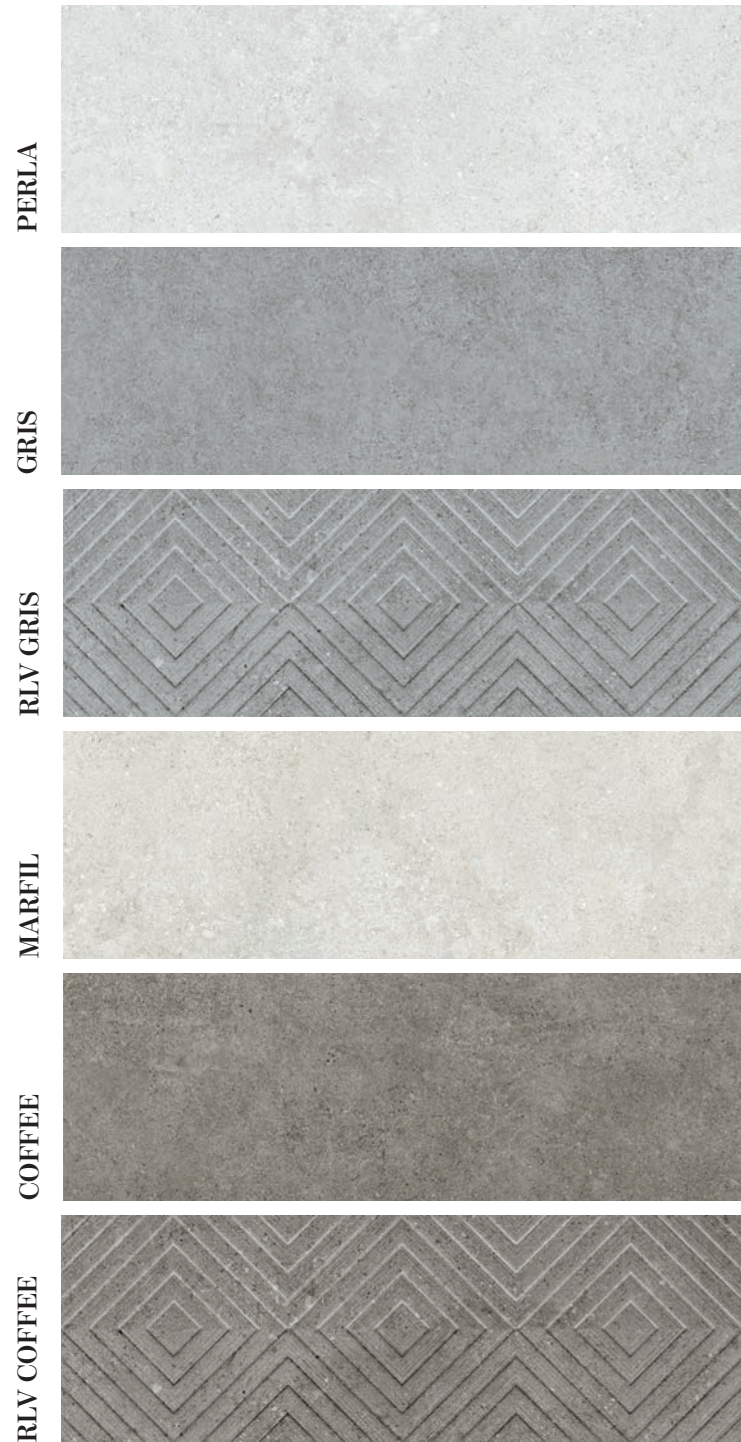

KENT

WHITE BODY TILES

Sizes / Formatos

RECTIFIED

30x90 · 12"x36"

M057 / RLV M062

PERLA

GRIS

RLV GRIS

MARFIL

COFFEE

RLV COFFEE