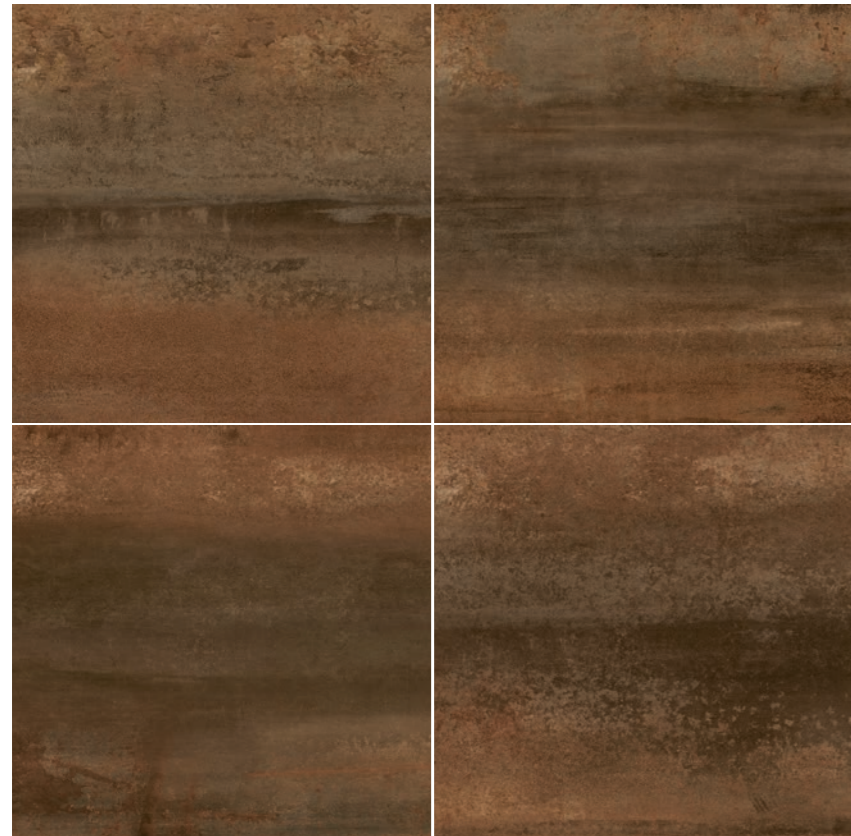

Shade Variation / Variación Gráfica

Mars Platino

60x120 /  
24"x48"

ÓXIDO

PLATINO

TITANIO