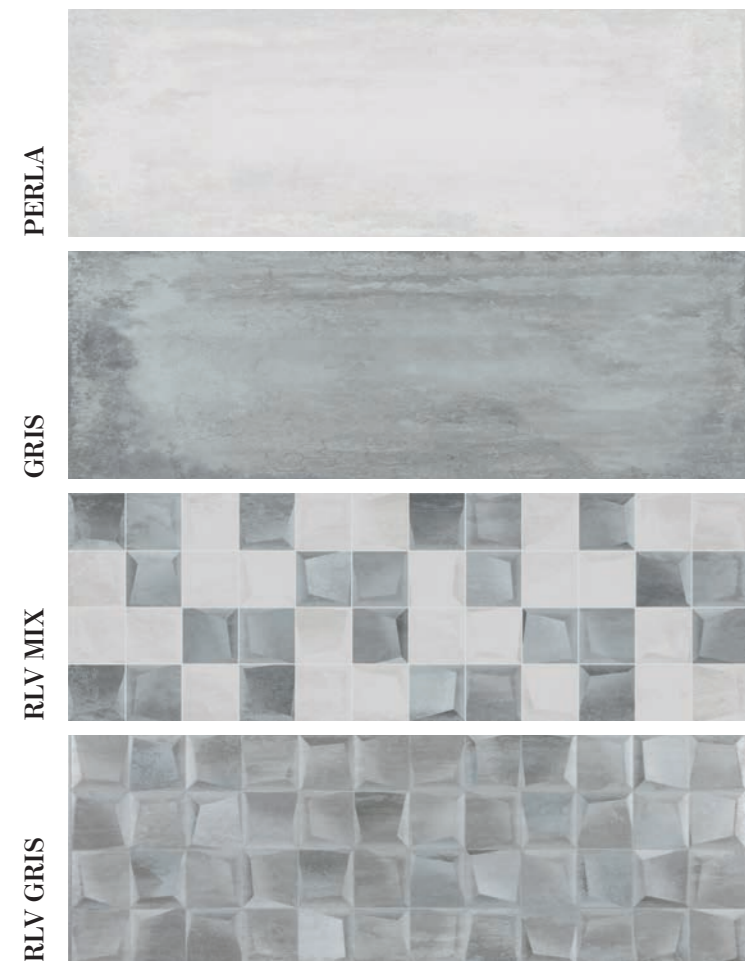

# INOX

WHITE BODY TILES

Sizes / Formatos

RECTIFIED

30x90 · 12"x36"

M057 / RLV M062

Recommended Flooring / Pavimentos sugeridos : TABULA