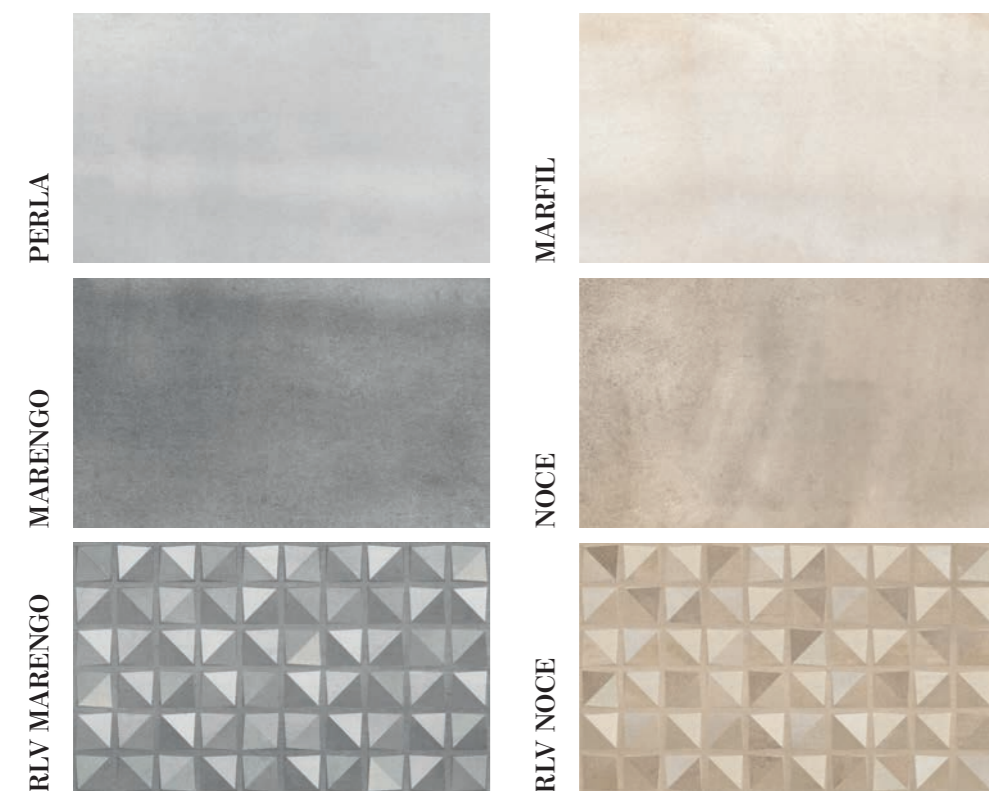

THAR

RED BODY

Sizes / Formatos

33x55 /
13"x22"

M011 / RLV M014

Recommended Flooring / Pavimentos sugeridos : ARKETY