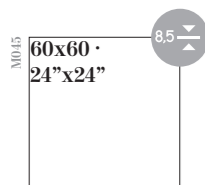

# ARKETY

GLAZED PORCELAIN

Sizes / Formatos

NATURAL RECTIFIED

NATURAL

Shade Variation / Variación Gráfica

Arkety Gris  
60x120 /  
24"x48"

PERLA