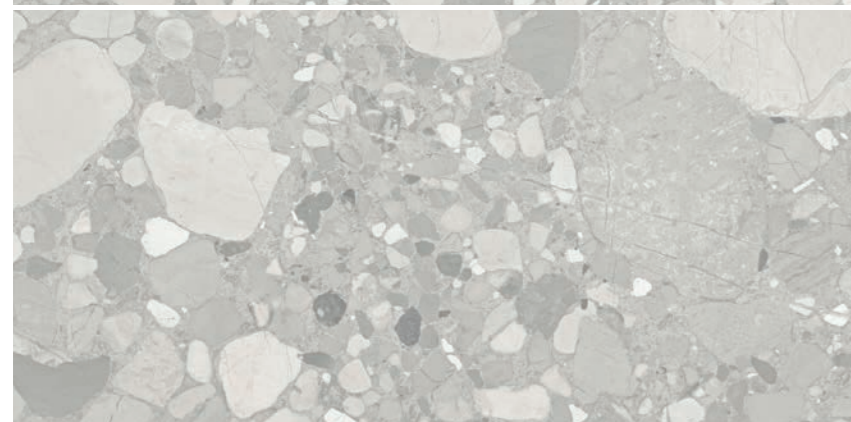

COLORADO

GLAZED PORCELAIN

Sizes / Formatos

NATURAL RECTIFIED

NATURAL

Shade Variation / Variación Gráfica