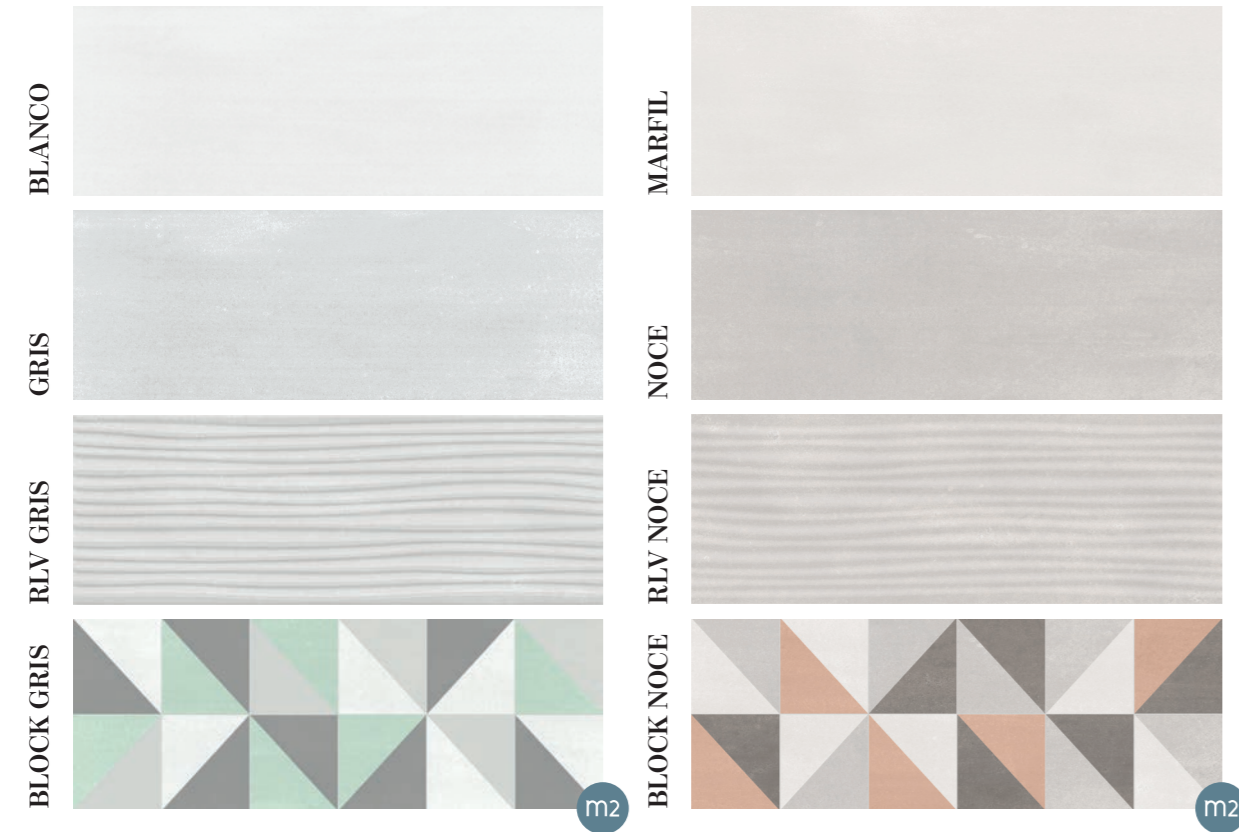

# MALDEN

RED BODY

Sizes / Formatos

25x70 - 10"x28"

M01S / RLV M020 / DEC M020

Malden Blanco  
25x70 /  
10"x28"

Malden Gris  
25x70 /  
10"x28"

RLV Malden Gris  
25x70 /  
10"x28"