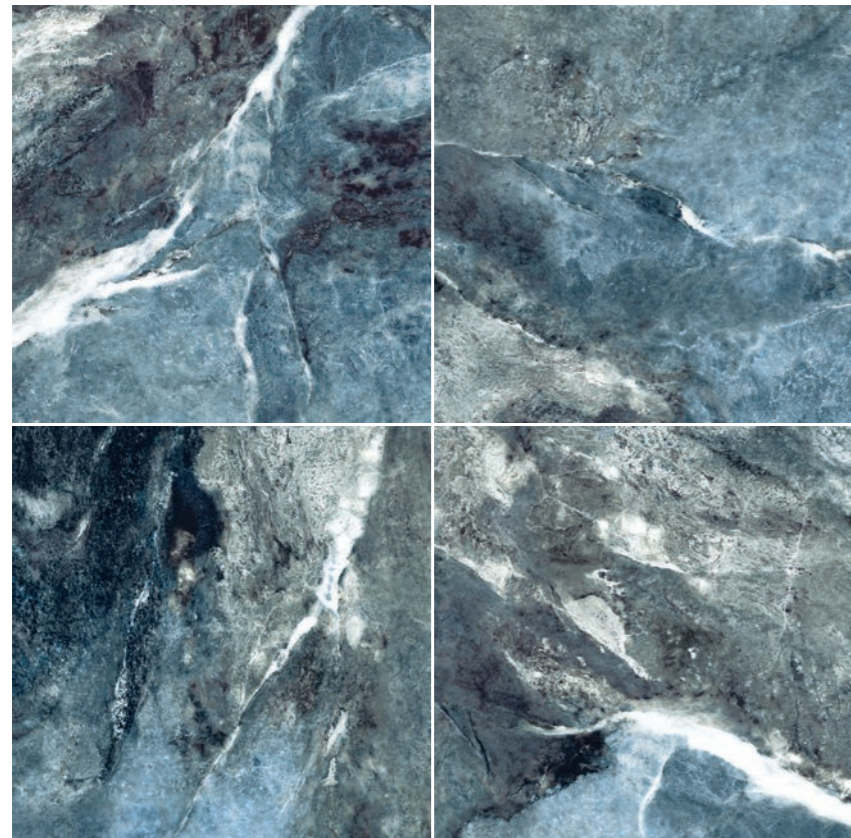

# AMAZONA

SUPER POLISHED PORCELAIN

Sizes / Formatos

SUPER POLISHED RECTIFIED

M110 60x120 · 24"x48"

M115 120x120 · 48"x48"

All mosaics  
page 392  
Todos los  
mosaicos pág. 392

Shade Variation / Variación Gráfica