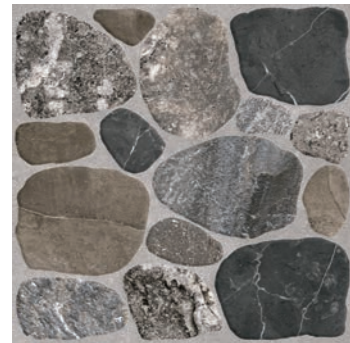

FUJI

RED BODY

Sizes / Formatos

45x45 -
18"x18"

M012

BEIGE

TERRA

GRIS

MIX

Fuji Gris
45x45 /
18" x18"