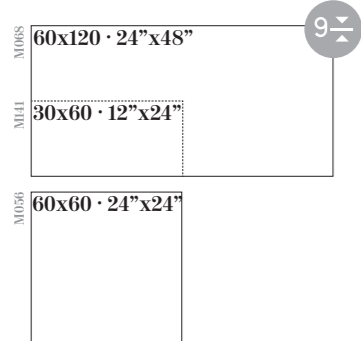

# BRUSH

GLAZED PORCELAIN

Sizes / Formatos

NATURAL RECTIFIED

NATURAL

Shade Variation / Variación Gráfica

Brush Gris  
60x120 /  
24”x48”

Aqua Perla  
33,3x100 /  
13”x40”