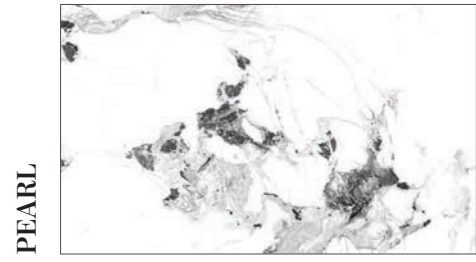

# YURA

RED BODY

Sizes / Formatos

33x55 /  
13"x22"

M011

Yura Ambar  
33x55 /  
13"x22"

Recommended Flooring / Pavimentos sugeridos : TABULA