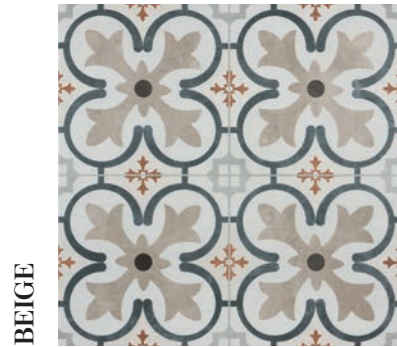

# BOULEVARD

RED BODY

Sizes / Formatos

45x45 ·  
18"x18"

M012

BEIGE

NEGRO

Boulevard Negro  
45x45 /  
18"x18"