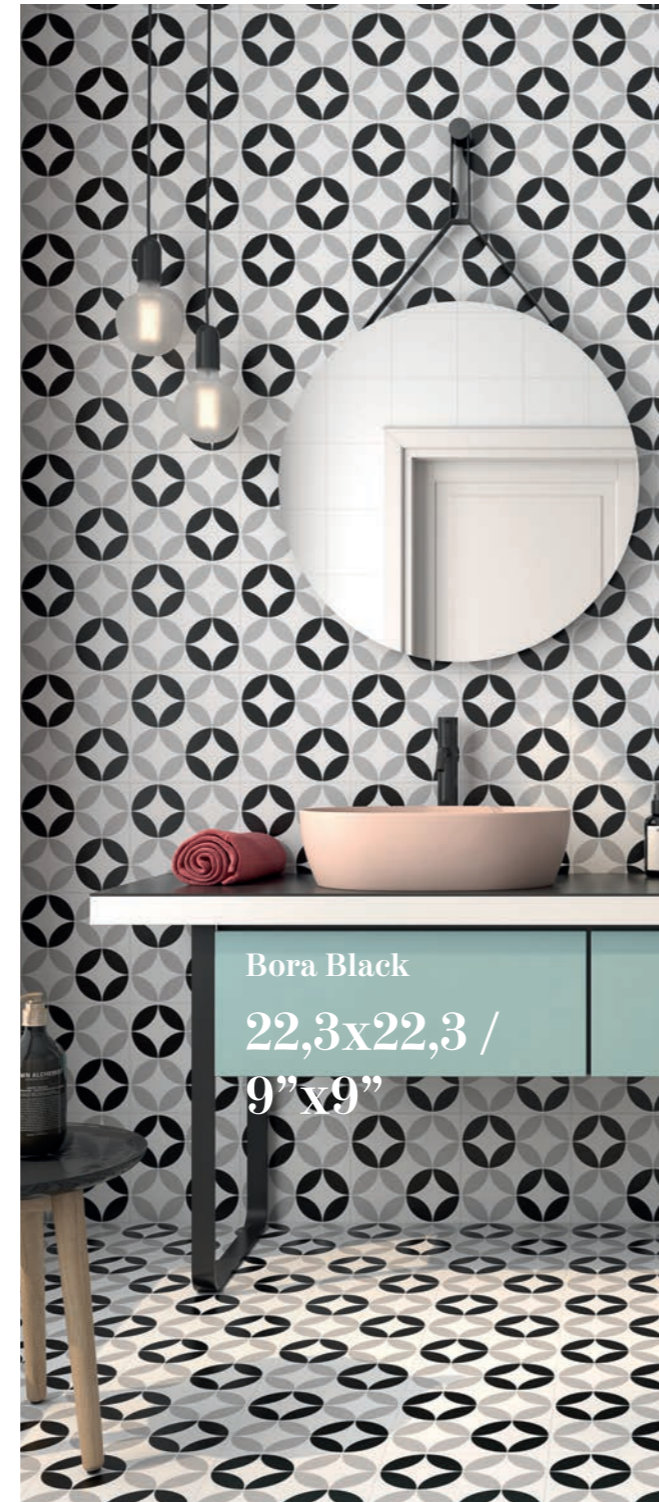

# BORA

SMALL SIZE · PORCELAIN TILES

Sizes / Formatos

NATURAL

22,3x22,3 /  
9"x9"

M092

Bora Black  
22,3x22,3 /  
9"x9"

Bora Blue  
22,3x22,3 /  
9"x9"