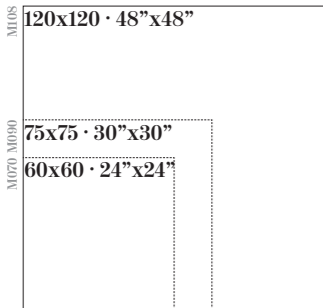

# CARNABY

PORCELAIN TILES

Sizes / Formatos

NATURAL RECTIFIED

NATURAL

Shade Variation / Variación Gráfica

Carnaby Gris  
120x120 /  
48"x48"