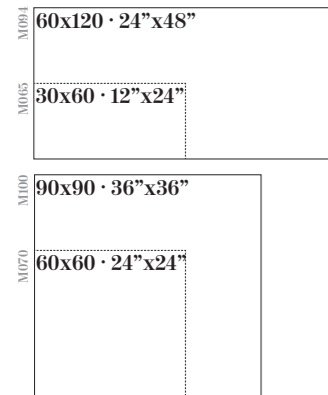

TOKIO

PORCELAIN TILES

Sizes / Formatos

NATURAL RECTIFIED