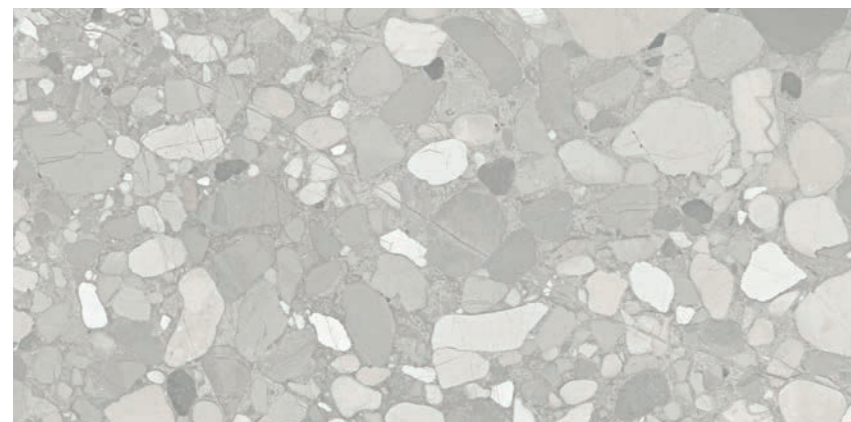

# COLORADO

GLAZED PORCELAIN

Sizes / Formatos

NATURAL RECTIFIED

NATURAL

Shade Variation / Variación Gráfica

Colorado Blanco

60x120 /  
24"x48"