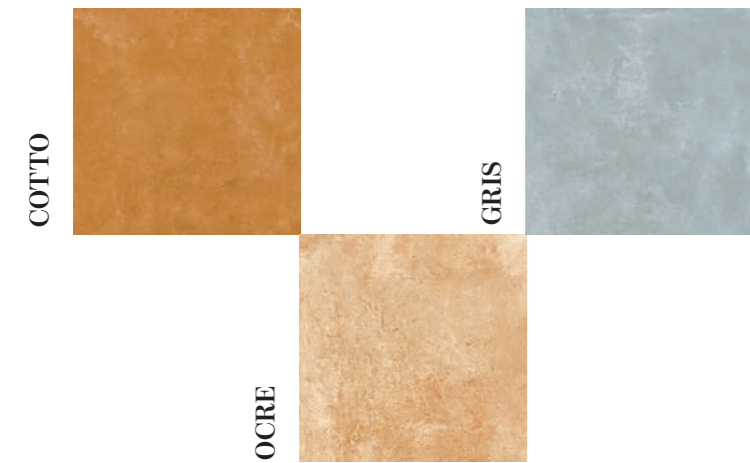

ADZ TEVERE

GEOSTONE · PORCELAIN RED BODY

Sizes / Formatos

NATURAL ADZ