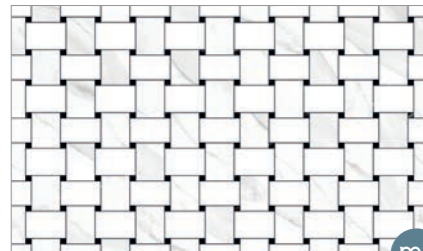

RLV BLANCO

TANGLE BLANCO

m2

BLANCO

Neptune Blanco

33x55 /  
13"x22"

Tangle Blanco

33x55 /  
13"x22"