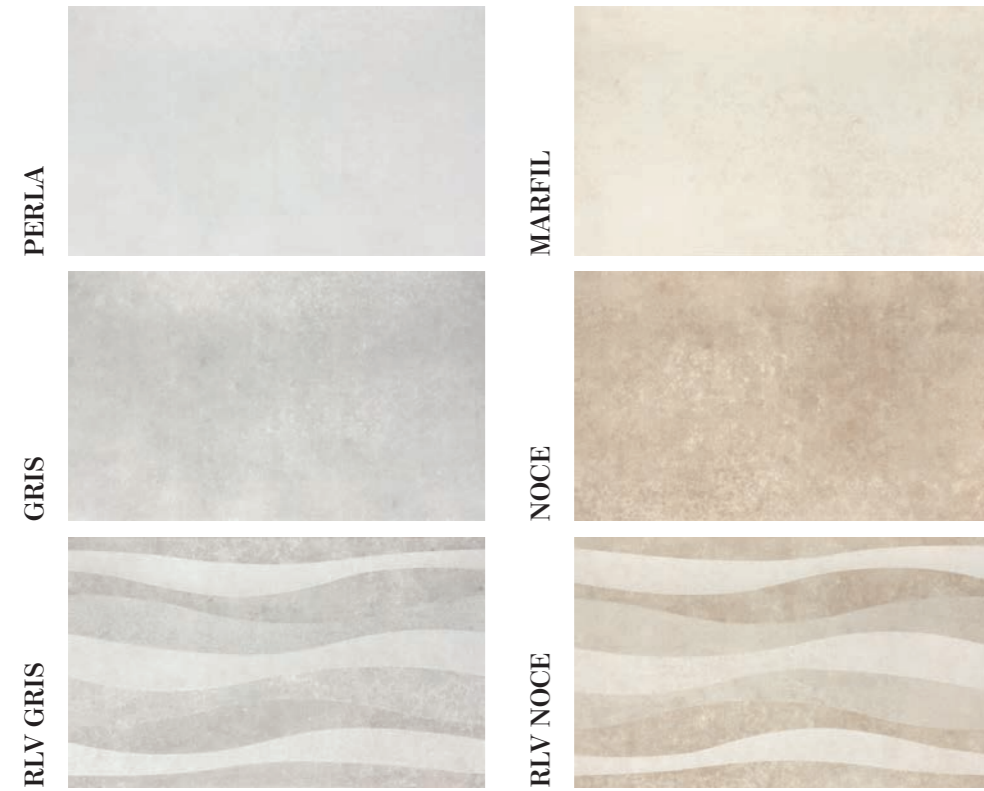

# DELHI

RED BODY

Sizes / Formatos

33x55 /  
13"x22"

M011 / RLV M014

Recommended Flooring / Pavimentos sugeridos : ULMO - OLEA