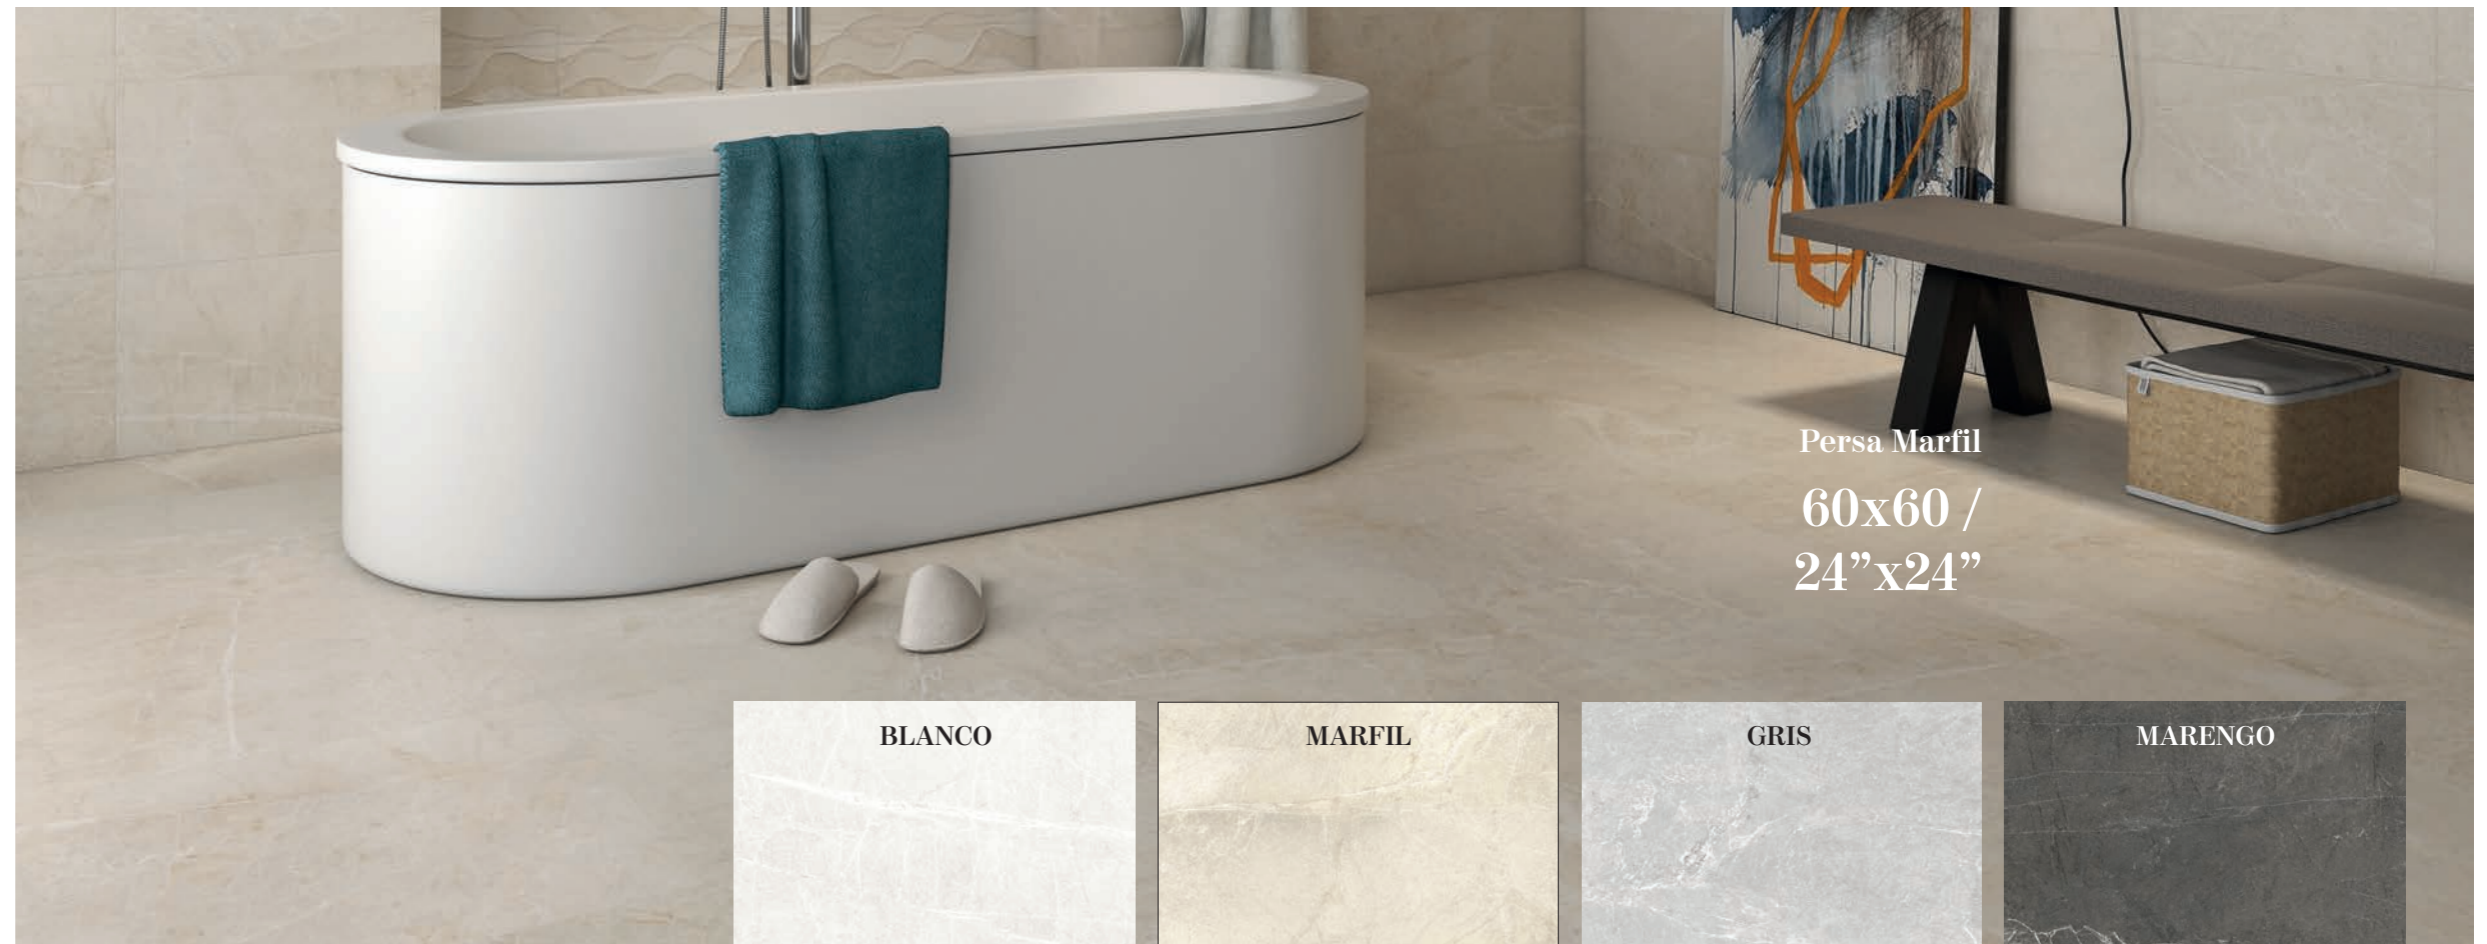

# PERSA

GLAZED PORCELAIN

Sizes / Formatos

NATURAL RECTIFIED

NATURAL

Persa Marfil  
60x60 /  
24"x24"

BLANCO

MARFIL