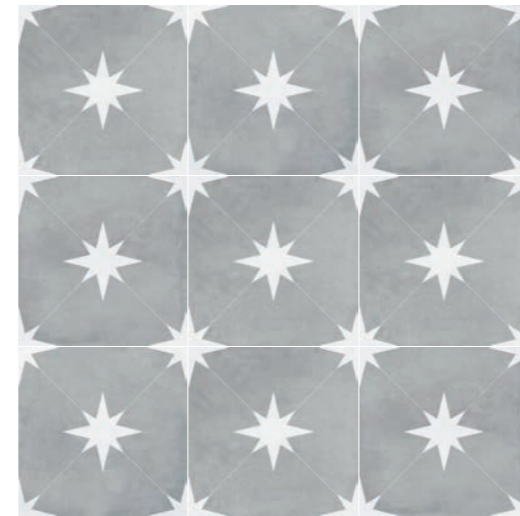

# PONENT

SMALL SIZE · PORCELAIN TILES

Sizes / Formatos

NATURAL

22,3x22,3 ·  
9"x9"  
M092

Ponent Grey  
22,3x22,3 /  
9"x9"