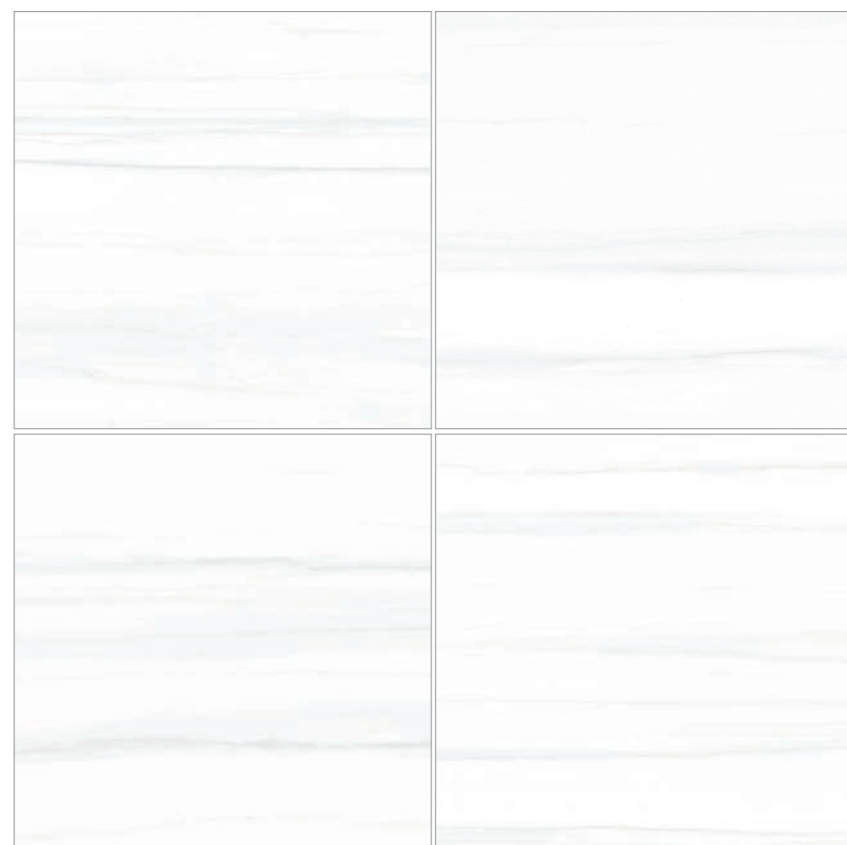

# RAVENA

POLISHED PORCELAIN

Sizes / Formatos

POLISHED RECTIFIED

All mosaics  
page 392  
Todos los  
mosaicos pág. 392

Shade Variation / Variación Gráfica

Ravena Blanco

60x120 /  
24"x48"