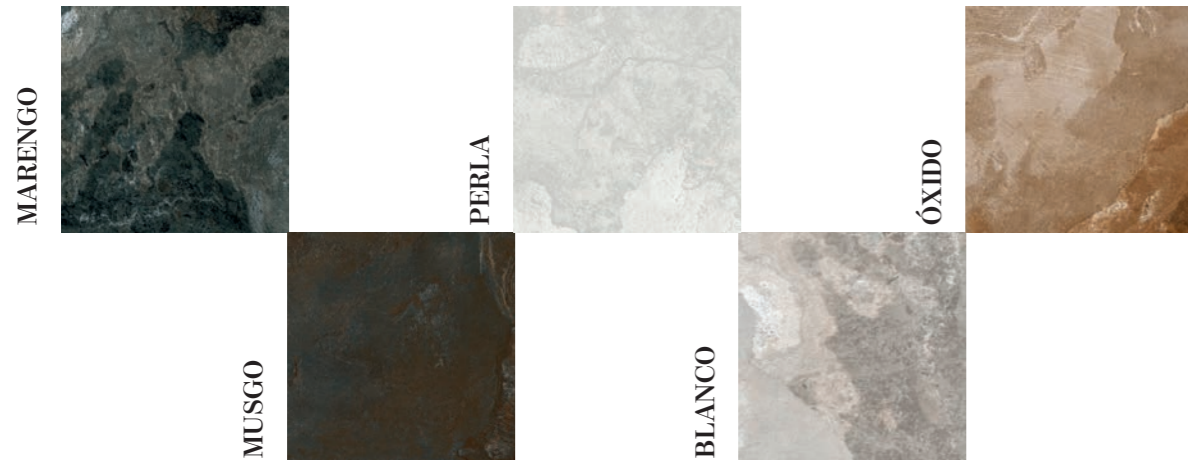

# ADZ BORBA

GEOSTONE · PORCELAIN RED BODY

Sizes / Formatos

NATURAL ADZ

ADZ Borba Óxido  
31,2x31,2 /  
12"x12"