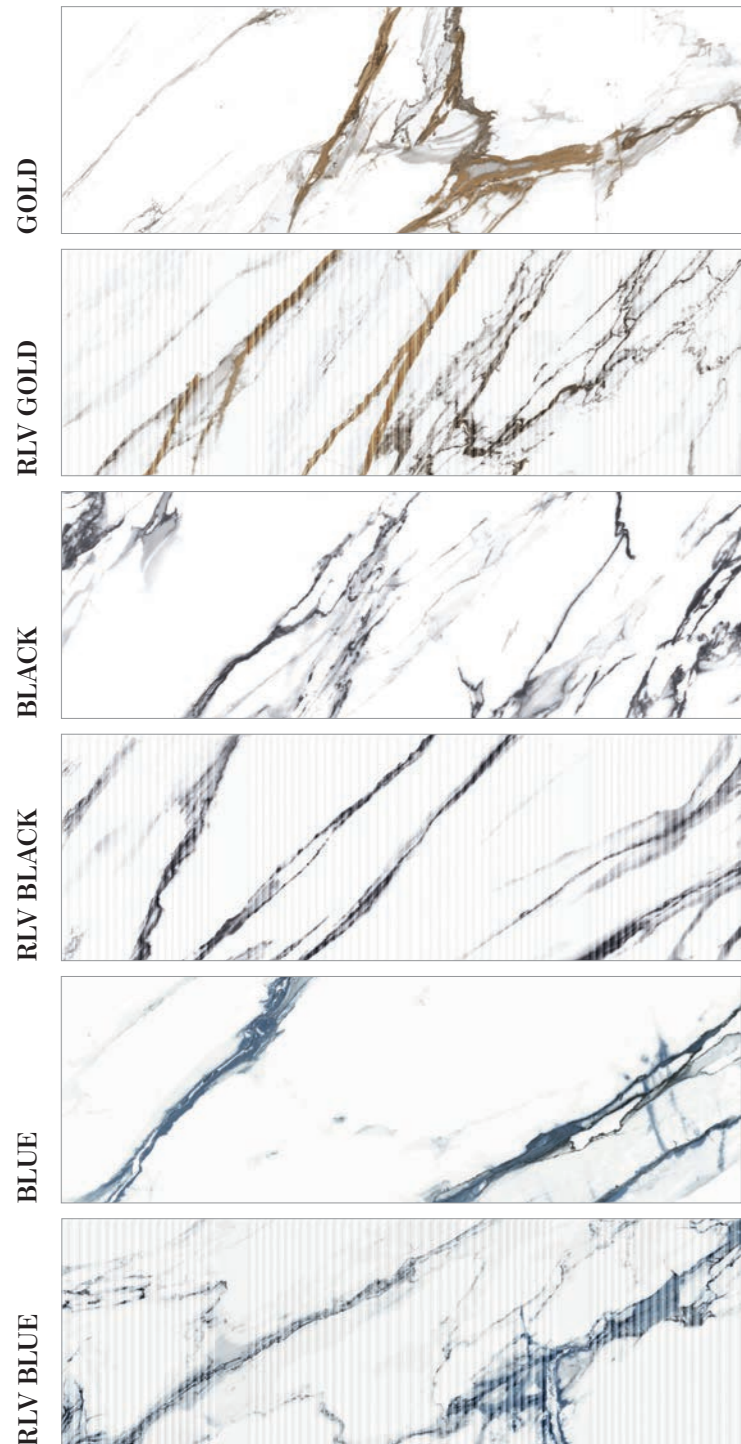

# OHIO

RED BODY

Sizes / Formatos

30x90 · 12"x36"

M024 / RLV M025

Ohio Blue  
30x90 /  
12"x36"

RLV Ohio Blue  
30x90 /  
12"x36"

Ohio Blue  
60x60 /  
24"x24"