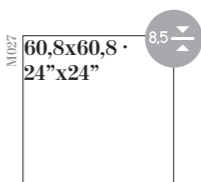

# ARKETY

GLAZED PORCELAIN

Sizes / Formatos

NATURAL RECTIFIED

NATURAL

Shade Variation / Variación Gráfica

Arkety Gris  
60x120 /  
24"x48"

PERLA