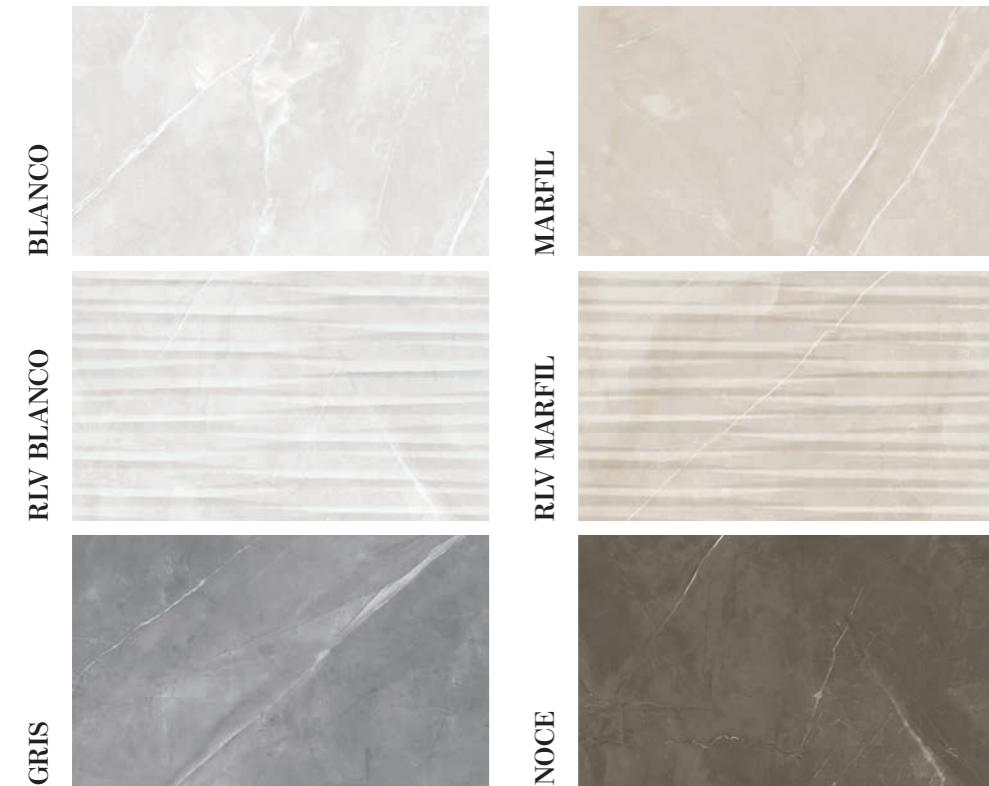

# ELBERT

RED BODY

Sizes / Formatos

33x55 /  
13"x22"

M01 / RLV M04

Recommended Flooring / Pavimentos sugeridos : MAGDA - AOKI