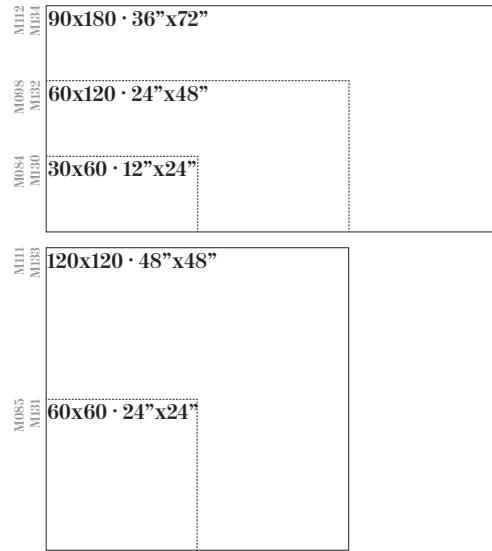

LASA

POLISHED PORCELAIN

Sizes / Formatos

POLISHED RECTIFIED · NATURAL RECTIFIED