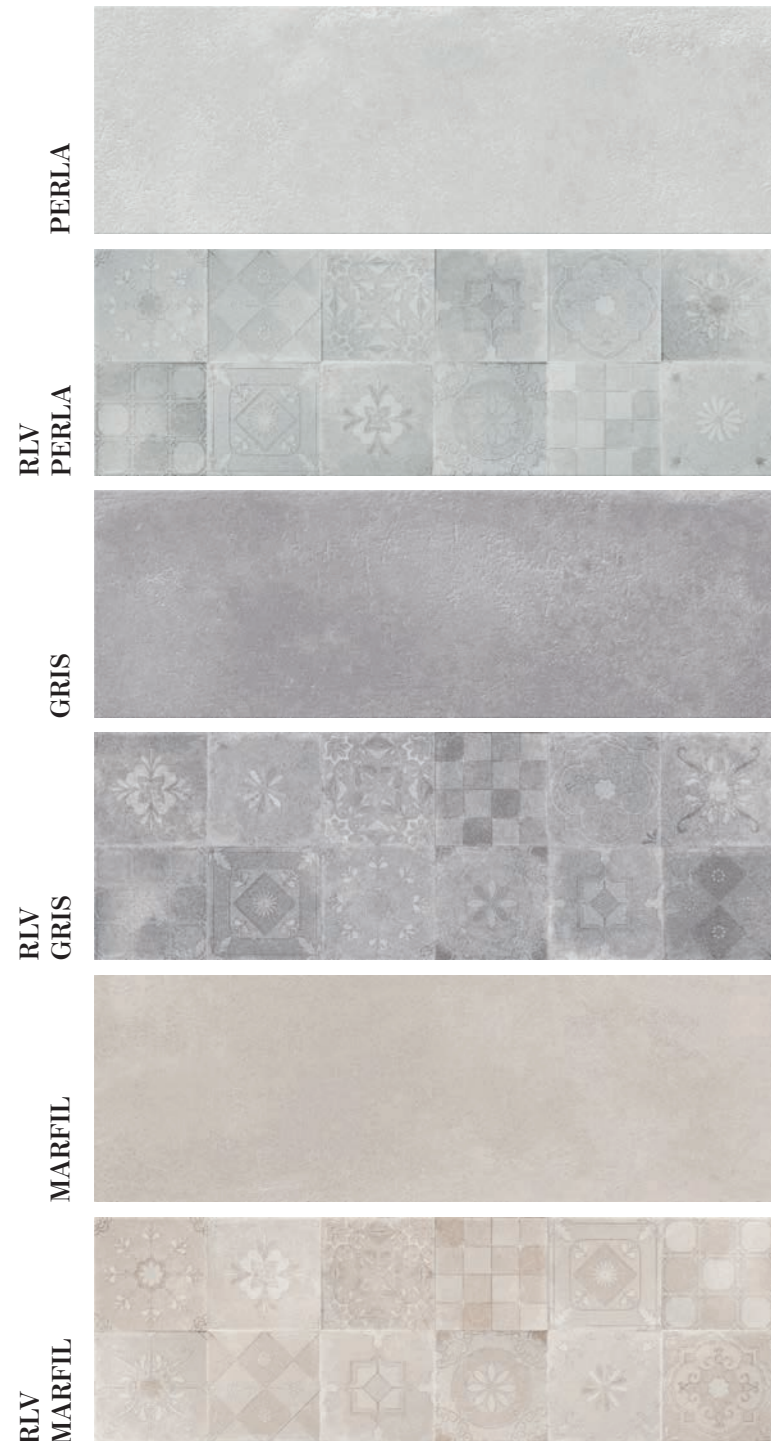

# ARPINUM

RED BODY

Sizes / Formatos

30x90 · 12"x36"

M024 / RLV M025

Recommended Flooring / Pavimentos sugeridos : ALESIA