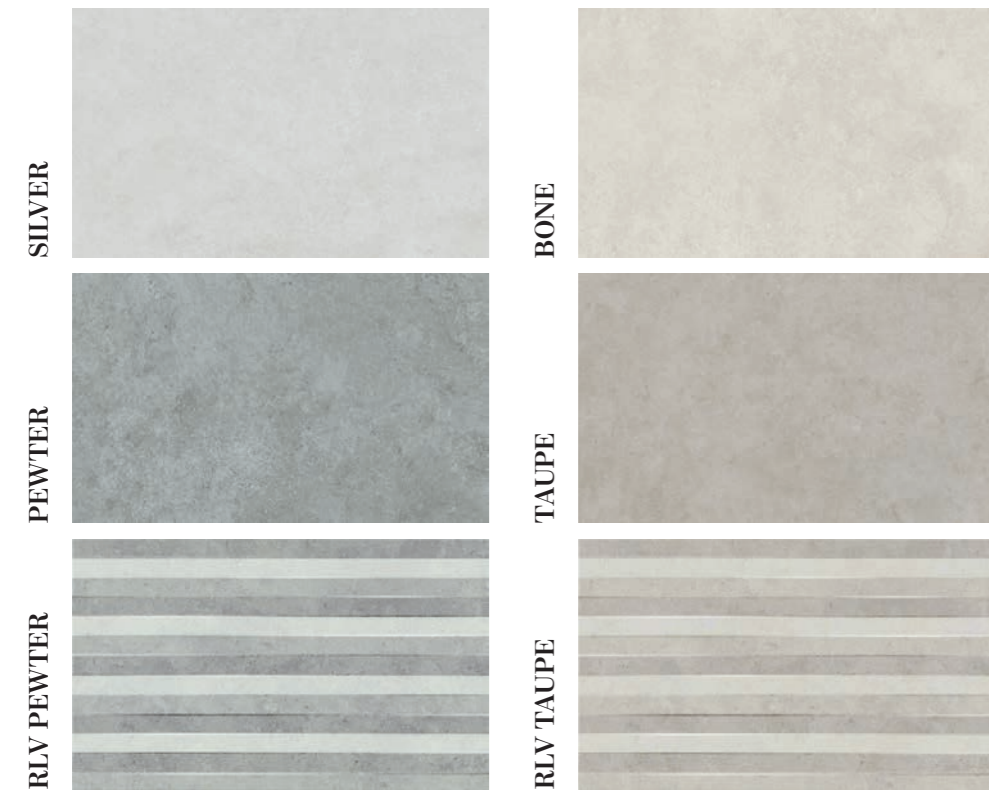

# MARYLEBONE

RED BODY

Sizes / Formatos

33x55 /  
13"x22"

M011 / RLV M014

Recommended Flooring / Pavimentos sugeridos : LANDER