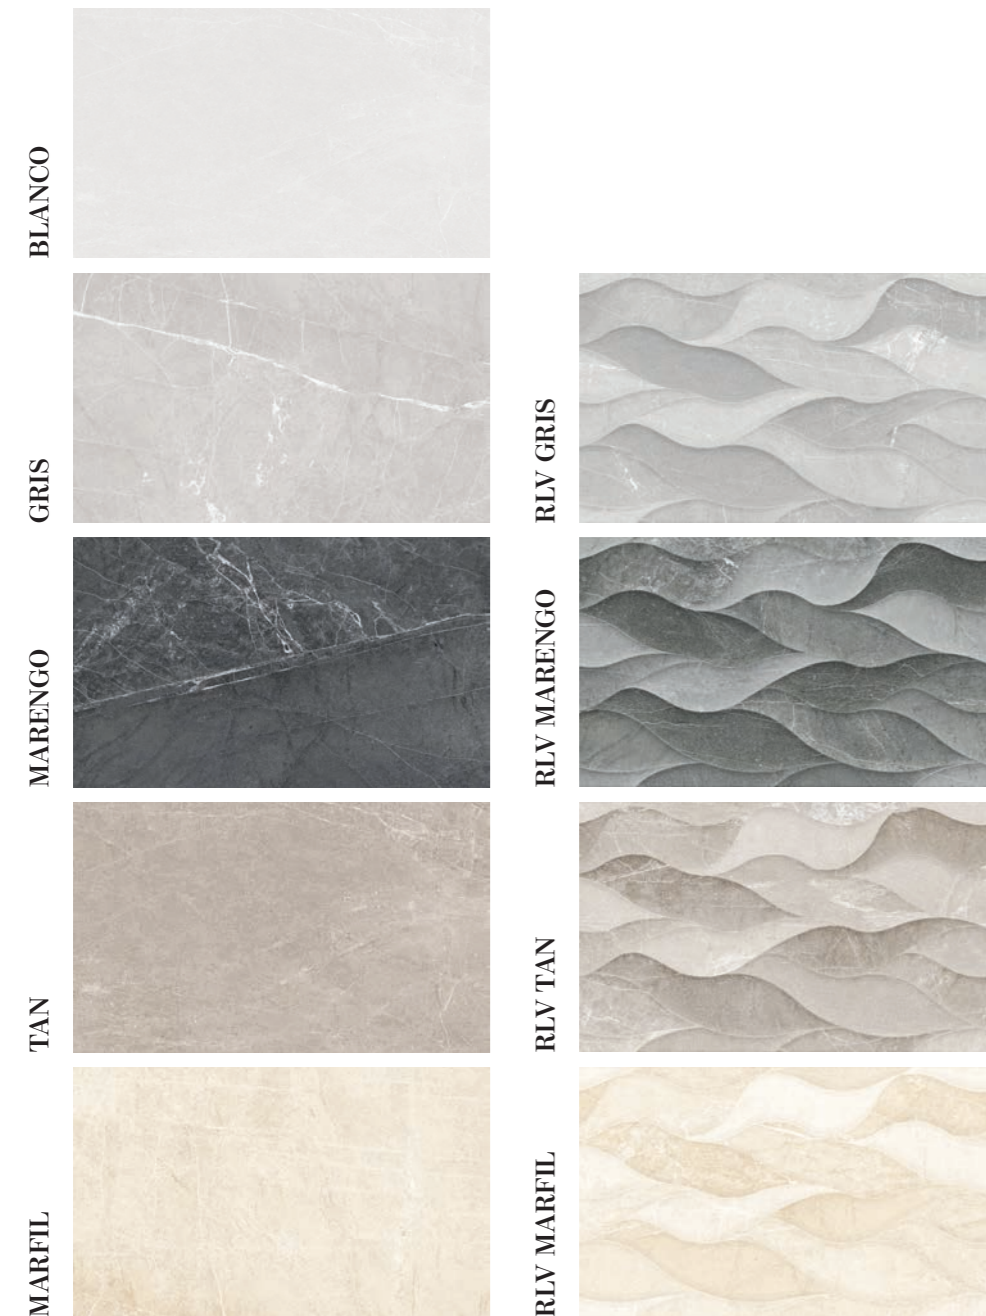

# PERSA

RED BODY

Sizes / Formatos

33x55 /  
13"x22"

M011 / RLV M014

Recommended Flooring / Pavimentos sugeridos : PERSA