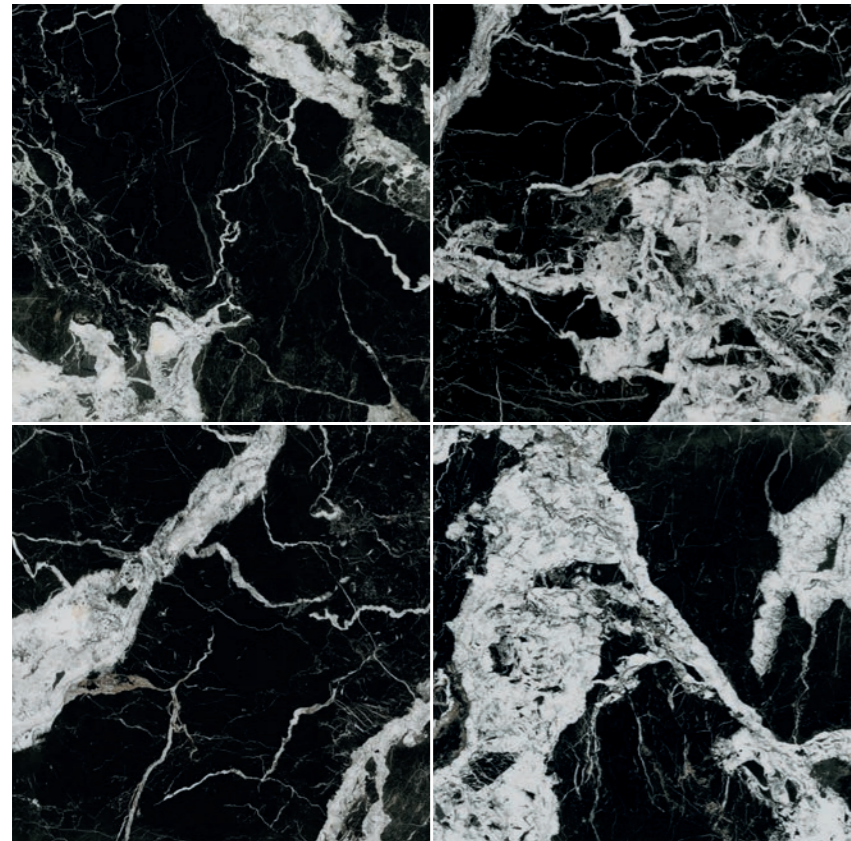

# EKALI

SUPER POLISHED PORCELAIN

Sizes / Formatos

SUPER POLISHED RECTIFIED

All mosaics  
page 392  
Todos los  
mosaicos pág. 392

Shade Variation / Variación Gráfica

Ekali Noir  
120x120 /  
48"x48"